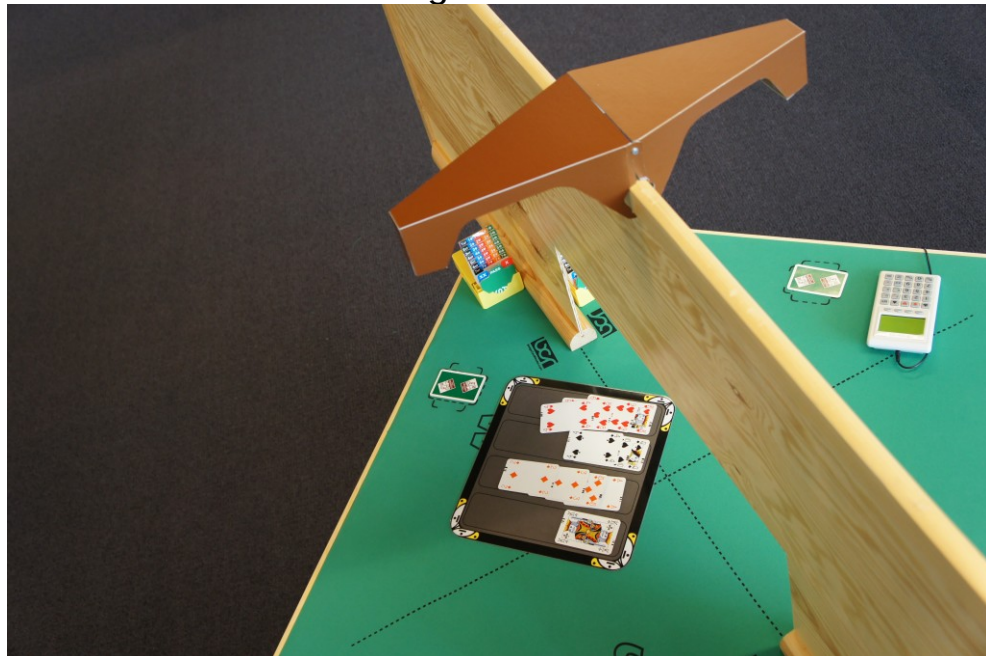

## Il lettore di carte da bridge al tavolo Bridge Card Reader

Una  
alternativa  
a BBO

### BCR

Il lettore di carte da bridge (**BCR** = Bridge Card Reader) è un sistema automatizzato di identificazione della carte abbinato ad un sistema radiotelevisivo.

In breve, il **BCR** invia a internet tutte le informazioni su licita e giocata dai tavoli di un torneo e raccoglie dettagliate informazioni anche per i direttori.

**BCR** è attualmente in fase di sviluppo dallo Studio Diip e sarà lanciato in occasione dei Campionati del Mondo a squadre di Veldhoven.

Per maggiori informazioni sullo stato dello sviluppo del BCR, su come funziona, dove viene utilizzato, costi, ecc .. cliccare:

### Bridge Card Reader