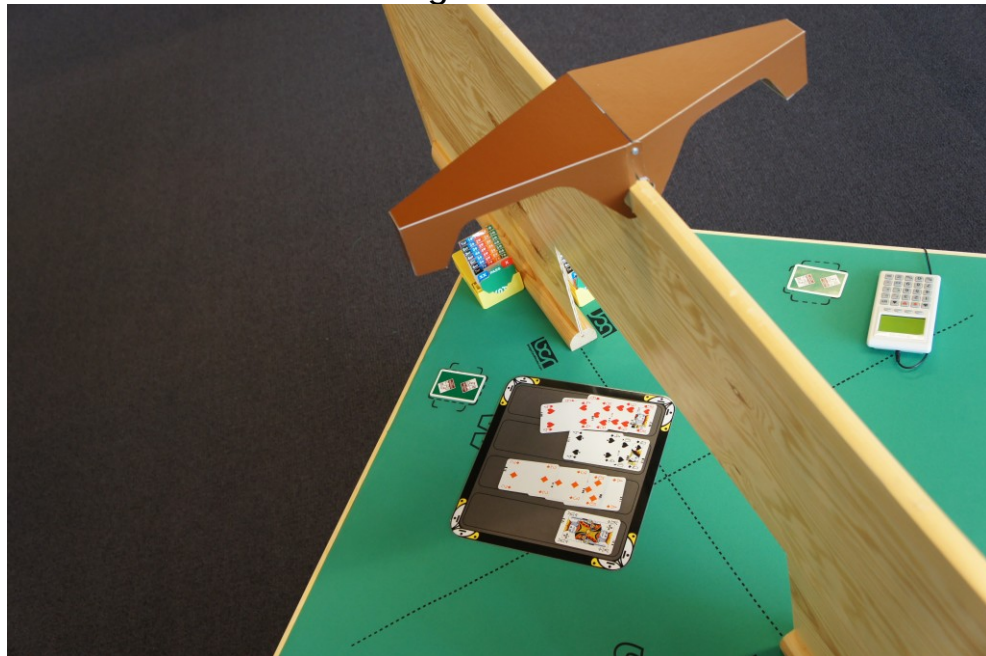

Il lettore di carte da bridge al tavolo Bridge Card Reader

Una
alternativa
a BBO

BCR

Il lettore di carte da bridge (**BCR** = Bridge Card Reader) è un sistema automatizzato di identificazione della carte abbinato ad un sistema radiotelevisivo.

In breve, il **BCR** invia a internet tutte le informazioni su licita e giocata dai tavoli di un torneo e raccoglie dettagliate informazioni anche per i direttori.

BCR è attualmente in fase di sviluppo dallo Studio Diip e sarà lanciato in occasione dei Campionati del Mondo a squadre di Veldhoven.

http://www.youtube.com/watch?feature=player_embedded&v=VaBFZebP9hY

Bridge Card Reader

Commento

Se i costi non sono elevati, il sistema BCR potrebbe essere utilizzato per la ripresa di particolari eventi in assenza della struttura di BBO.