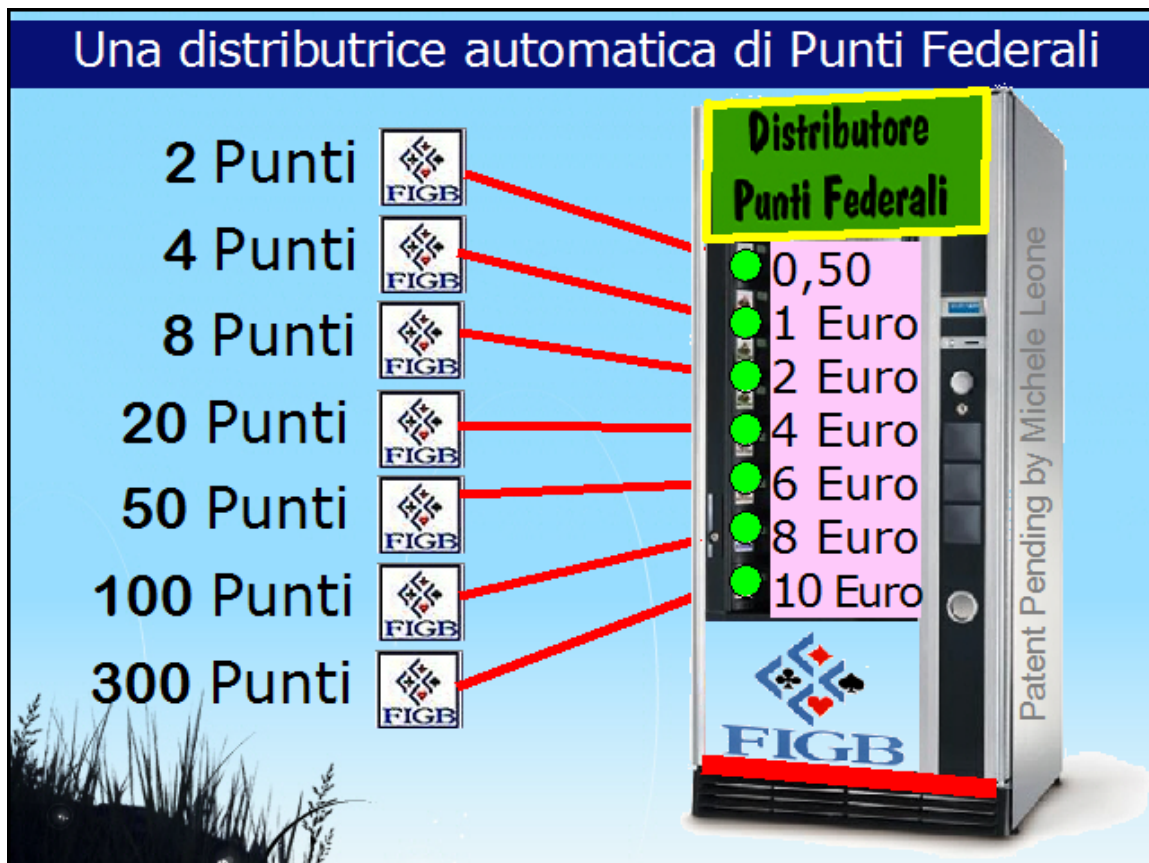

Figura 1

Per i Simultanei Europei & Mondiali i punti assegnati saranno doppi.