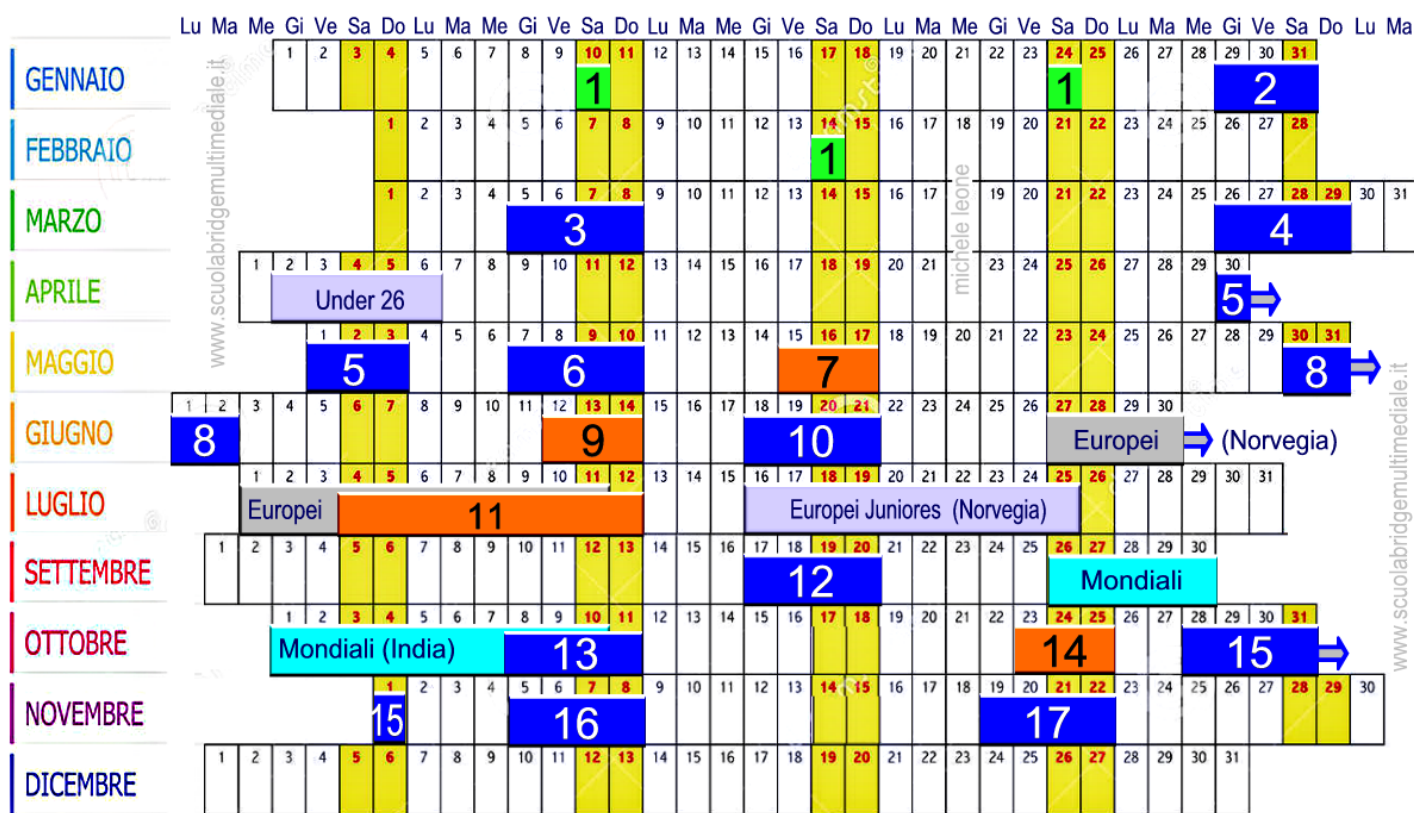

Calendario Agonistico 2015

Rif.	Campionati & Festival FIGB (aggiornato al 30 novembre 2014)
1	Campionato Naz. Soc. Sq. Op./Fe. Prima, Seconda, Terza Serie - 1° Turno Regular Season
2	Selezione Club Rosa – Fase 1 - Salsomaggiore (e sedi periferiche?)
3	Selezione Club Rosa – Fase Finale - Salsomaggiore
4	Assoluti a Coppie Open e Femminili - Salsomaggiore
5	Assoluti a Squadre Open e Femminili - Salsomaggiore
6	Allievi Coppie e Squadre Open; Trofeo Terza Categoria Open - Salsomaggiore
7	Semifinale Coppa Italia Mista
8	Assoluti a Squadre Miste – Salsomaggiore
9	Semifinale Coppa Italia Over 60
10	Play-Off/Out Societario Naz. Squadre – (dal 19 giugno) Camp. Ordinari Fase Unica - Salsomaggiore
11	Festival Over 60 - sede da definire
12	Campionati Italiano a Coppie di Società Maschile e Femminile Serie Eccellenza - Serie A - Serie B: Salsomaggiore
13	Accorpamento Finale Coppa Italia Over 60 - Individuale (da venerdì) Fase Unica Nazionale - Salsomaggiore
14	Semifinale Coppa Italia Maschile / Femminile / Categoria
15	Accorpamento Coppa Italia Mista (da mercoledì a venerdì) - Coppie Miste (da giovedì a domenica) -Salsomaggiore
16	Allievi Squadre e Coppie Miste; Trofeo Terza Categoria Misto/Signore - Salsomaggiore
17	Accorpamento Fin. Naz. Coppa Italia Maschile /Femminile / Categoria - Salsomaggiore - Campionato Ita. IMP

Alle manifestazioni sopra indicate vanno aggiunte le fasi locali & regionali, i simultanei Gran Prix & Light, i simultanei internazionali (12), e poi... aspettiamo con ansia la settimana federale di " **Tutti al mare**".

Sede di gara: SALSOMAGGIORE
Sede di gara: (da definire)