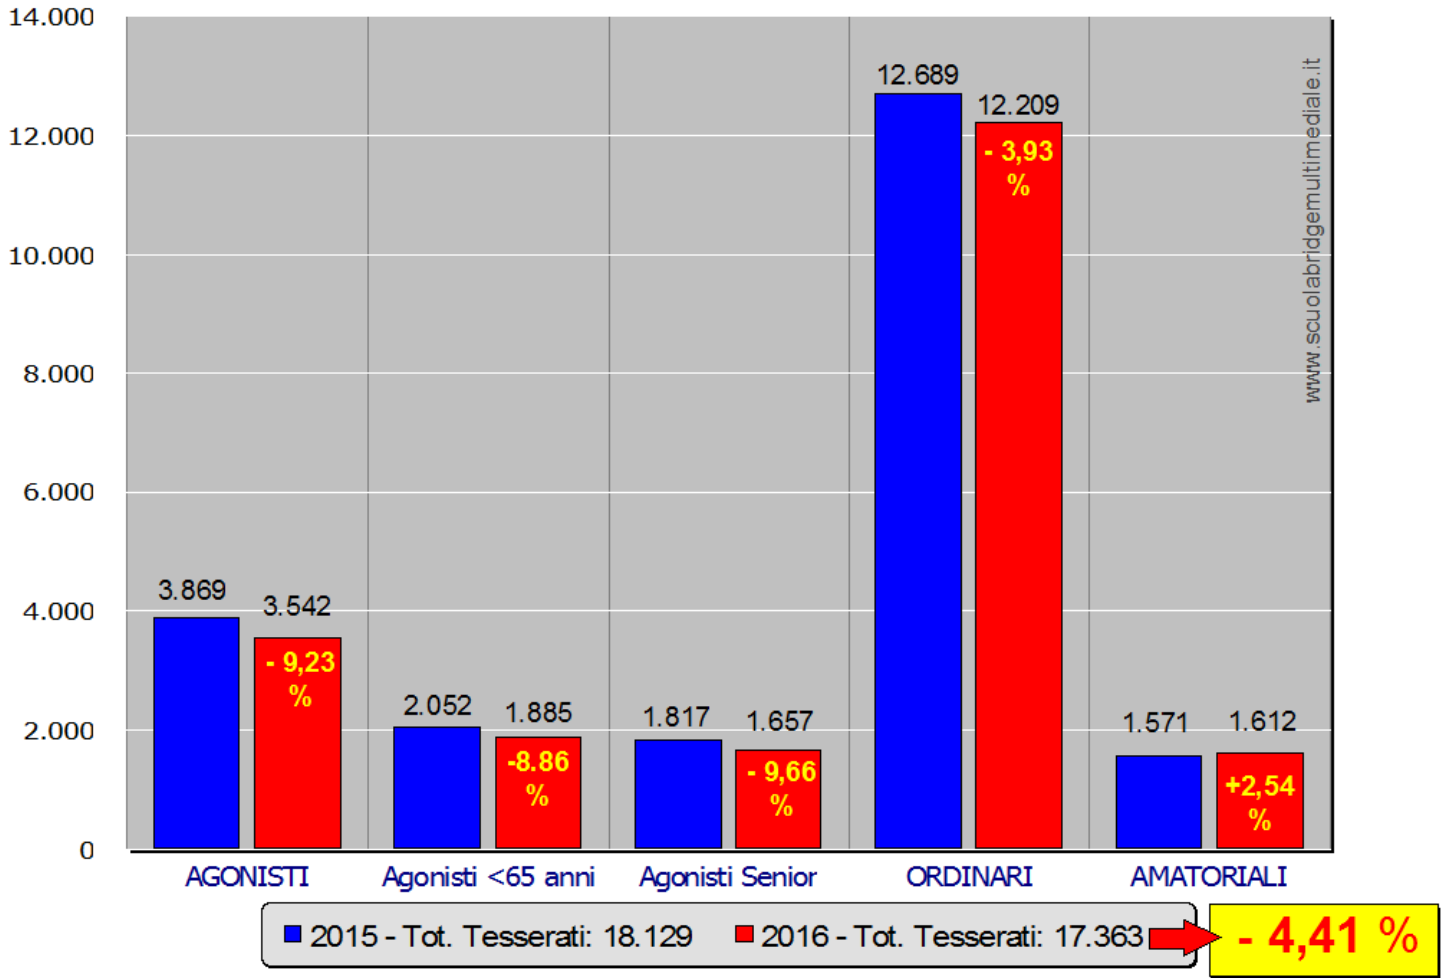

# Tesserati FIGB

04/11/2015 **2015** - **2016** al 29/04/2016

Allievi: 2014 - 2015 - 2016

2220      2375      2370