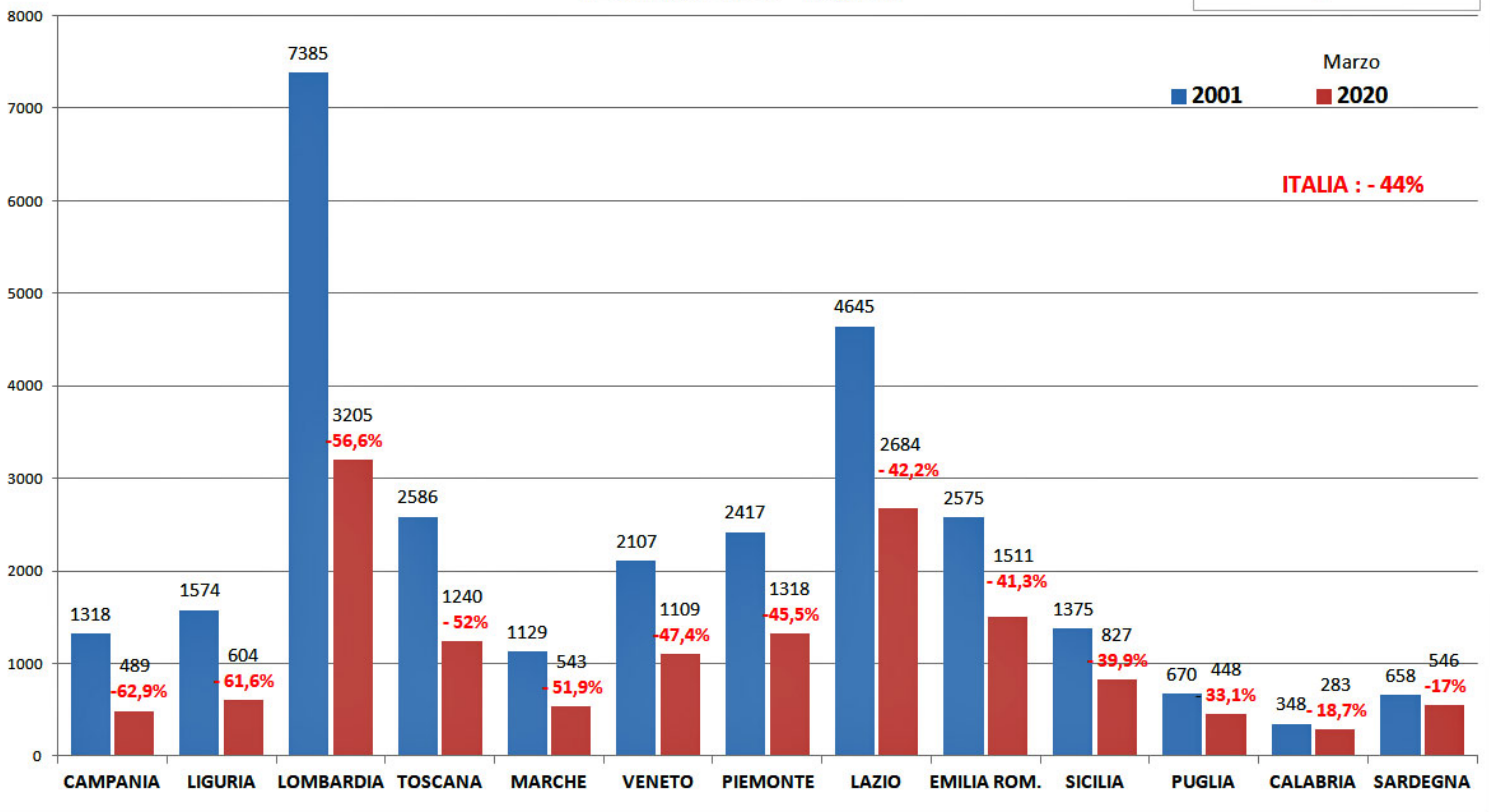

COME SIAMO SCESI IN BASSO

Colpa dell'online? I dati del grafico parlano chiaro e si riferiscono al marzo 2020, prima della pandemia.

Per cortesia, non riversiamo la colpa del nostro declino al Covid, BBO o RealBridge, le cause vanno ricercate altrove. Partiamo da un presupposto alquanto semplice: l'online non riuscirà mai a debellare un circolo accogliente, funzionale e moderno (nulla a che vedere con i torneifici).

Se in tutti questi anni tutte le risorse dei bridgisti sono state dedicate all'acquisto di punti "brodo" - con conseguente esasperazione del gioco - ai numerosi festival di Salso, ai regionali e a mantenere un inutile carrozzone federale (commissioni, Comitati Regionali, parassiti, etc.), piuttosto che a ingrandire e ammodernare i circoli di tutti i confort possibili, il risultato è questo.

La ricetta

I circoli devono scrollarsi di dosso di tante cose e tornare a 30 anni fa. I Presidenti devono parlar chiaro ai loro soci e decidere insieme il da farsi per far rinascere il proprio club e non aspettarsi un aiuto dal cielo.

TESSERATI FIGB - Regioni

www.scuolabridgemultimediale.it