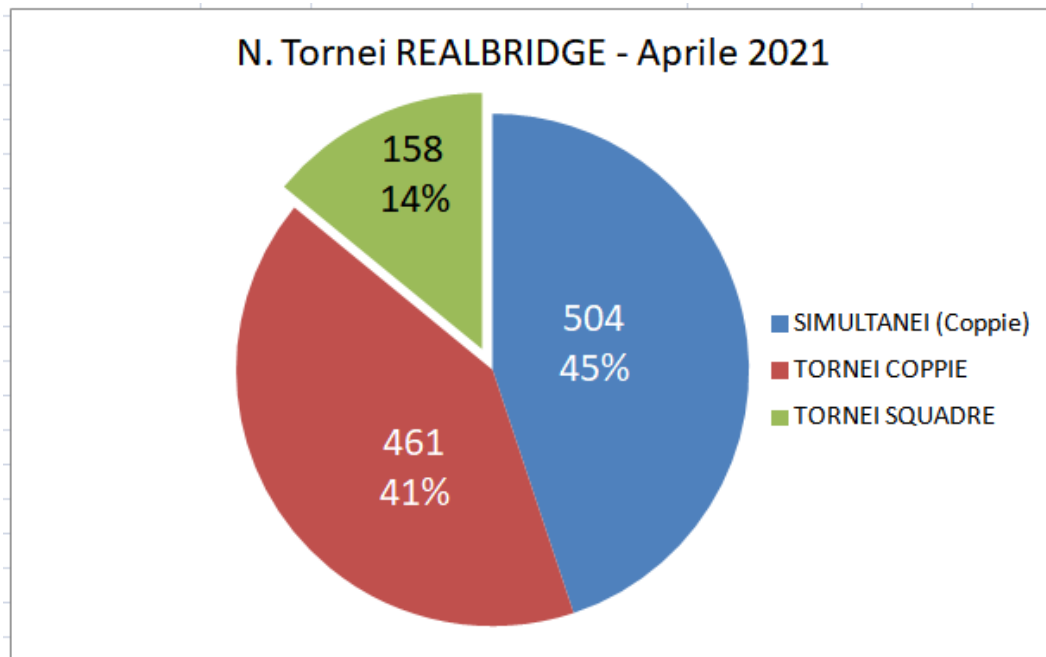

RAGGIUNTA L'IMMUNITA' di GREGGE su REALBRIDGE?

TORNEI su REALBRIDGE al 30 aprile 2021

www.scuolabridgemultimediale.it	N. Tornei	N. Coppie*	Media Coppie	S Squadre	P Pom.	S Sera	Quota Iscriz.	Premi
*) Tornei a squadre convertiti in coppie								
ABRUZZO								
PESCARA BRIDGE	30	508	16,9			S		
ASD C.LO BR. PESCARA RIVIERA	32	585	18,3	S	P	S		
CALABRIA e BASILICATA								
BRIDGE CATANZARO	14	732	52,3			S		
C.BRIDGE N.DITTO RC	40	1519	38,0	S	P	S		
CAMPANIA								
AVELLINO BRIDGE	8	206	25,8	S	P	S		
C.LO BRIDGE SALERNO	18	463	25,7	S	P	S		
BRIDGE SANNIO	4	127	31,8		P			
BRIDGE PARTENOPE	18	504	28,0	S	P	S		
DUE FIORI BRIDGE	18	491	27,3	S	P	S		
ASD POL RAILWAY SPORTS	15	417	27,8		P	S		
LA SEQUOIA SCSD	1	26	26,0			S		
IL CLUBINO BRIDGE NAPOLI	18	497	27,6	S	P	S		
EMILIA ROMAGNA								
BRIDGE BOLOGNA	76	1593	21,0	S	P	S		
BRIDGE CESENA	35	1185	33,9	S		S		
BRIDGE FORLI'	29	1241	42,8	S		S		
BR.MODENA "C.LO PERROUX"	7	149	21,3		P	S		
ASS. RIMINI BRIDGE	33	1215	36,8	S	P	S		
BRIDGE BOLOGNA RASTIGNANO	26	503	19,3		P	S		
BRIDGE FARNESE PIACENZA	67	1674	25,0	S		S		
RAVENNA BRIDGE	28	1069	38,2	S	P	S		
FERRARA BRIDGE E BURRACO	27	397	14,7		P	S		
FRIULI VENEZIA GIULIA								
DOMUS NAONIS-ROBERTO RICCIO A.S.D.	32	393	12,3		P	S		
LAZIO								
BRIDGE LATINA	32	671	21,0	S		S		
BRIDGE VITERBO	27	425	15,7			S		
APD FONTE ROMA EUR	61	997	16,3	S	P	S		
ROMA TOP BRIDGE	171	2182	12,8		P	S		
BRIDGE EUR S.S.D. A R.L.	106	1348	12,7	S	P	S		
NUOVO BRIDGE INSIEME	58	749	12,9	S	P	S		
BRIDGE 3A S.S.D. A R.L.	72	749	10,4		P	S		
ANTICO TIRO A VOLO - BR. A.S.D	14	346	24,7			S		
HOLIDAY BRIDGE	16	205	12,8		P	S		
TEX BRIDGE	45	1074	23,9		P	S		
UNIVERSITA' DEL BRIDGE	4	108	27,0	S		S		
ARCADIA BENBRIDGE SSD A R.L.	146	2435	16,7	S	P	S		
LATINA PROGETTO BRIDGE	67	1519	22,7	S	P	S		
CIRCOLO TEVERE BRIDGE A.S.D.	77	1010	13,1	S	P	S		
AGORA' ASD BRIDGE CLUB	26	198	7,6		P			
FIORANELLO GOLF CLUB SSD A R.L	47	513	10,9		P			