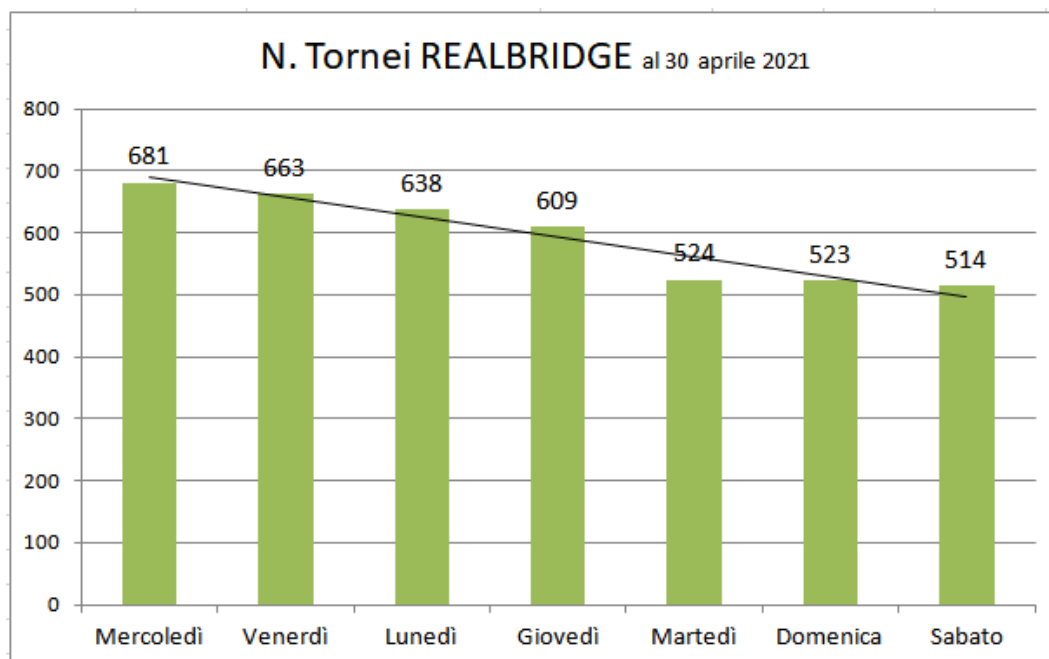

RAGGIUNTA L'IMMUNITA' di GREGGE su REALBRIDGE?

TORNEI su REALBRIDGE al 30 aprile 2021

www.scuolabridgemultimediale.it	N. Tornei	N. Coppie*	Media Coppie	S Squadre	P Pom.	S Sera	Quota Iscriz.	Premi
*) Tornei a squadre convertiti in coppie								
ABRUZZO								
PESCARA BRIDGE	30	508	16,9			S		
ASD C.LO BR. PESCARA RIVIERA	32	585	18,3	S	P	S		
CALABRIA e BASILICATA								
BRIDGE CATANZARO	14	732	52,3			S		
C.BRIDGE N.DITTO RC	40	1519	38,0	S	P	S		
CAMPANIA								
AVELLINO BRIDGE	8	206	25,8	S	P	S		
C.LO BRIDGE SALERNO	18	463	25,7	S	P	S		
BRIDGE SANNIO	4	127	31,8		P			
BRIDGE PARTENOPE	18	504	28,0	S	P	S		
DUE FIORI BRIDGE	18	491	27,3	S	P	S		
ASD POL RAILWAY SPORTS	15	417	27,8		P	S		
LA SEQUOIA SCSD	1	26	26,0			S		
IL CLUBINO BRIDGE NAPOLI	18	497	27,6	S	P	S		
EMILIA ROMAGNA								
BRIDGE BOLOGNA	76	1593	21,0	S	P	S		
BRIDGE CESENA	35	1185	33,9	S		S		
BRIDGE FORLI'	29	1241	42,8	S		S		
BR.MODENA "C.LO PERROUX"	7	149	21,3		P	S		
ASS. RIMINI BRIDGE	33	1215	36,8	S	P	S		
BRIDGE BOLOGNA RASTIGNANO	26	503	19,3		P	S		
BRIDGE FARNESE PIACENZA	67	1674	25,0	S		S		
RAVENNA BRIDGE	28	1069	38,2	S	P	S		
FERRARA BRIDGE E BURRACO	27	397	14,7		P	S		
FRIULI VENEZIA GIULIA								
DOMUS NAONIS-ROBERTO RICCIO A.S.D.	32	393	12,3		P	S		
LAZIO								
BRIDGE LATINA	32	671	21,0	S		S		
BRIDGE VITERBO	27	425	15,7			S		
APD FONTE ROMA EUR	61	997	16,3	S	P	S		
ROMA TOP BRIDGE	171	2182	12,8		P	S		
BRIDGE EUR S.S.D. A R.L.	106	1348	12,7	S	P	S		
NUOVO BRIDGE INSIEME	58	749	12,9	S	P	S		
BRIDGE 3A S.S.D. A R.L.	72	749	10,4		P	S		
ANTICO TIRO A VOLO - BR. A.S.D	14	346	24,7			S		
HOLIDAY BRIDGE	16	205	12,8		P	S		
TEX BRIDGE	45	1074	23,9		P	S		
UNIVERSITA' DEL BRIDGE	4	108	27,0	S		S		
ARCADIA BENBRIDGE SSD A R.L.	146	2435	16,7	S	P	S		
LATINA PROGETTO BRIDGE	67	1519	22,7	S	P	S		
CIRCOLO TEVERE BRIDGE A.S.D.	77	1010	13,1	S	P	S		
AGORA' ASD BRIDGE CLUB	26	198	7,6		P			
FIORANELLO GOLF CLUB SSD A R.L	47	513	10,9		P			