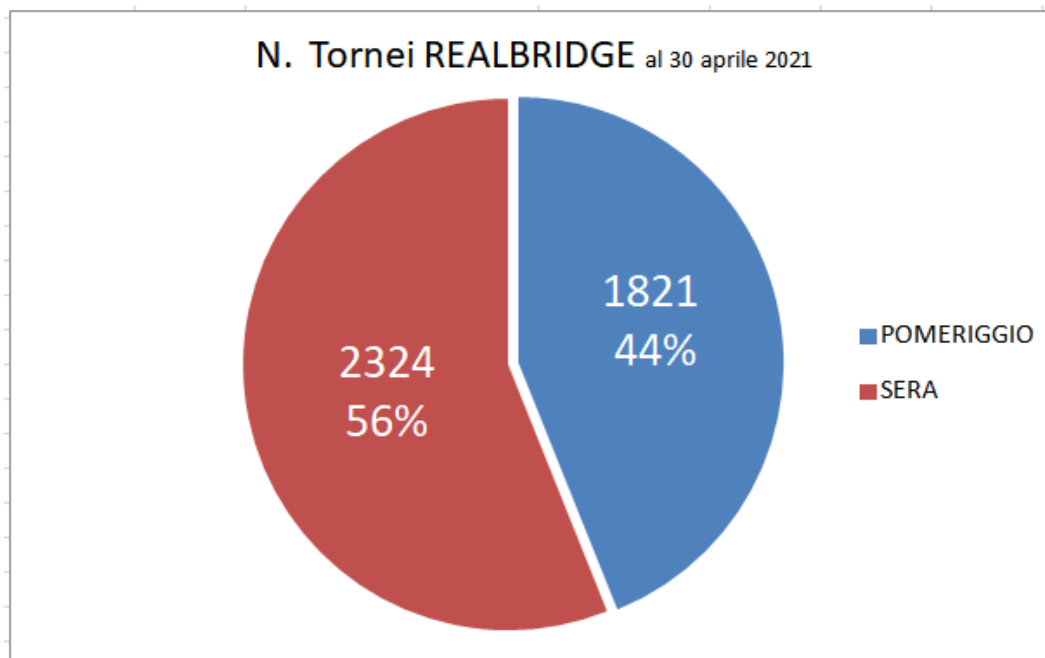

RAGGIUNTA L'IMMUNITA' di GREGGE su REALBRIDGE?

TORNEI su REALBRIDGE al 30 aprile 2021

www.scuolabridgemultimediale.it	N. Tornei	N. Coppie*	Media Coppie	S Squadre	P Pom.	S Sera	Quota Iscriz.	Premi
*) Tornei a squadre convertiti in coppie								
ABRUZZO								
PESCARA BRIDGE	30	508	16,9			S		
ASD C.LO BR. PESCARA RIVIERA	32	585	18,3	S	P	S		
CALABRIA e BASILICATA								
BRIDGE CATANZARO	14	732	52,3			S		
C.BRIDGE N.DITTO RC	40	1519	38,0	S	P	S		
CAMPANIA								
AVELLINO BRIDGE	8	206	25,8	S	P	S		
C.LO BRIDGE SALERNO	18	463	25,7	S	P	S		
BRIDGE SANNIO	4	127	31,8		P			
BRIDGE PARTENOPE	18	504	28,0	S	P	S		
DUE FIORI BRIDGE	18	491	27,3	S	P	S		
ASD POL RAILWAY SPORTS	15	417	27,8		P	S		
LA SEQUOIA SCSD	1	26	26,0			S		
IL CLUBINO BRIDGE NAPOLI	18	497	27,6	S	P	S		
EMILIA ROMAGNA								
BRIDGE BOLOGNA	76	1593	21,0	S	P	S		
BRIDGE CESENA	35	1185	33,9	S		S		
BRIDGE FORLI'	29	1241	42,8	S		S		
BR.MODENA "C.LO PERROUX"	7	149	21,3		P	S		
ASS. RIMINI BRIDGE	33	1215	36,8	S	P	S		
BRIDGE BOLOGNA RASTIGNANO	26	503	19,3		P	S		
BRIDGE FARNESE PIACENZA	67	1674	25,0	S		S		
RAVENNA BRIDGE	28	1069	38,2	S	P	S		
FERRARA BRIDGE E BURRACO	27	397	14,7		P	S		
FRIULI VENEZIA GIULIA								
DOMUS NAONIS-ROBERTO RICCIO A.S.D.	32	393	12,3		P	S		
LAZIO								
BRIDGE LATINA	32	671	21,0	S		S		
BRIDGE VITERBO	27	425	15,7			S		
APD FONTE ROMA EUR	61	997	16,3	S	P	S		
ROMA TOP BRIDGE	171	2182	12,8		P	S		
BRIDGE EUR S.S.D. A R.L.	106	1348	12,7	S	P	S		
NUOVO BRIDGE INSIEME	58	749	12,9	S	P	S		
BRIDGE 3A S.S.D. A R.L.	72	749	10,4		P	S		
ANTICO TIRO A VOLO - BR. A.S.D	14	346	24,7			S		
HOLIDAY BRIDGE	16	205	12,8		P	S		
TEX BRIDGE	45	1074	23,9		P	S		
UNIVERSITA' DEL BRIDGE	4	108	27,0	S		S		
ARCADIA BENBRIDGE SSD A R.L.	146	2435	16,7	S	P	S		
LATINA PROGETTO BRIDGE	67	1519	22,7	S	P	S		
CIRCOLO TEVERE BRIDGE A.S.D.	77	1010	13,1	S	P	S		
AGORA' ASD BRIDGE CLUB	26	198	7,6		P			
FIORANELLO GOLF CLUB SSD A R.L	47	513	10,9		P			