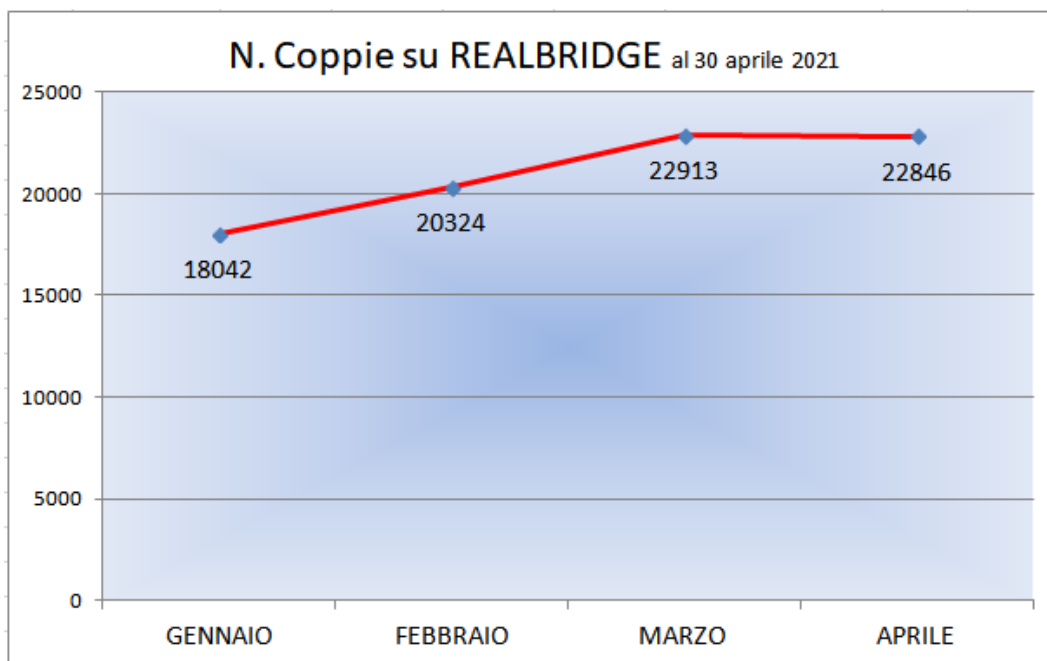

RAGGIUNTA L'IMMUNITA' di GREGGE su REALBRIDGE?

TORNEI su REALBRIDGE al 30 aprile 2021

www.scuolabridgemultimediale.it	N. Tornei	N. Coppie*	Media Coppie	S Squadre	P Pom.	S Sera	Quota Iscriz.	Premi
*) Tornei a squadre convertiti in coppie								
ABRUZZO								
PESCARA BRIDGE	30	508	16,9			S		
ASD C.LO BR. PESCARA RIVIERA	32	585	18,3	S	P	S		
CALABRIA e BASILICATA								
BRIDGE CATANZARO	14	732	52,3			S		
C.BRIDGE N.DITTO RC	40	1519	38,0	S	P	S		
CAMPANIA								
AVELLINO BRIDGE	8	206	25,8	S	P	S		
C.LO BRIDGE SALERNO	18	463	25,7	S	P	S		
BRIDGE SANNIO	4	127	31,8		P			
BRIDGE PARTENOPE	18	504	28,0	S	P	S		
DUE FIORI BRIDGE	18	491	27,3	S	P	S		
ASD POL RAILWAY SPORTS	15	417	27,8		P	S		
LA SEQUOIA SCSD	1	26	26,0			S		
IL CLUBINO BRIDGE NAPOLI	18	497	27,6	S	P	S		
EMILIA ROMAGNA								
BRIDGE BOLOGNA	76	1593	21,0	S	P	S		
BRIDGE CESENA	35	1185	33,9	S		S		
BRIDGE FORLI'	29	1241	42,8	S		S		
BR.MODENA "C.LO PERROUX"	7	149	21,3		P	S		
ASS. RIMINI BRIDGE	33	1215	36,8	S	P	S		
BRIDGE BOLOGNA RASTIGNANO	26	503	19,3		P	S		
BRIDGE FARNESE PIACENZA	67	1674	25,0	S		S		
RAVENNA BRIDGE	28	1069	38,2	S	P	S		
FERRARA BRIDGE E BURRACO	27	397	14,7		P	S		
FRIULI VENEZIA GIULIA								
DOMUS NAONIS-ROBERTO RICCIO A.S.D.	32	393	12,3		P	S		
LAZIO								
BRIDGE LATINA	32	671	21,0	S		S		
BRIDGE VITERBO	27	425	15,7			S		
APD FONTE ROMA EUR	61	997	16,3	S	P	S		
ROMA TOP BRIDGE	171	2182	12,8		P	S		
BRIDGE EUR S.S.D. A R.L.	106	1348	12,7	S	P	S		
NUOVO BRIDGE INSIEME	58	749	12,9	S	P	S		
BRIDGE 3A S.S.D. A R.L.	72	749	10,4		P	S		
ANTICO TIRO A VOLO - BR. A.S.D	14	346	24,7			S		
HOLIDAY BRIDGE	16	205	12,8		P	S		
TEX BRIDGE	45	1074	23,9		P	S		
UNIVERSITA' DEL BRIDGE	4	108	27,0	S		S		
ARCADIA BENBRIDGE SSD A R.L.	146	2435	16,7	S	P	S		
LATINA PROGETTO BRIDGE	67	1519	22,7	S	P	S		
CIRCOLO TEVERE BRIDGE A.S.D.	77	1010	13,1	S	P	S		
AGORA' ASD BRIDGE CLUB	26	198	7,6		P			
FIORANELLO GOLF CLUB SSD A R.L	47	513	10,9		P			