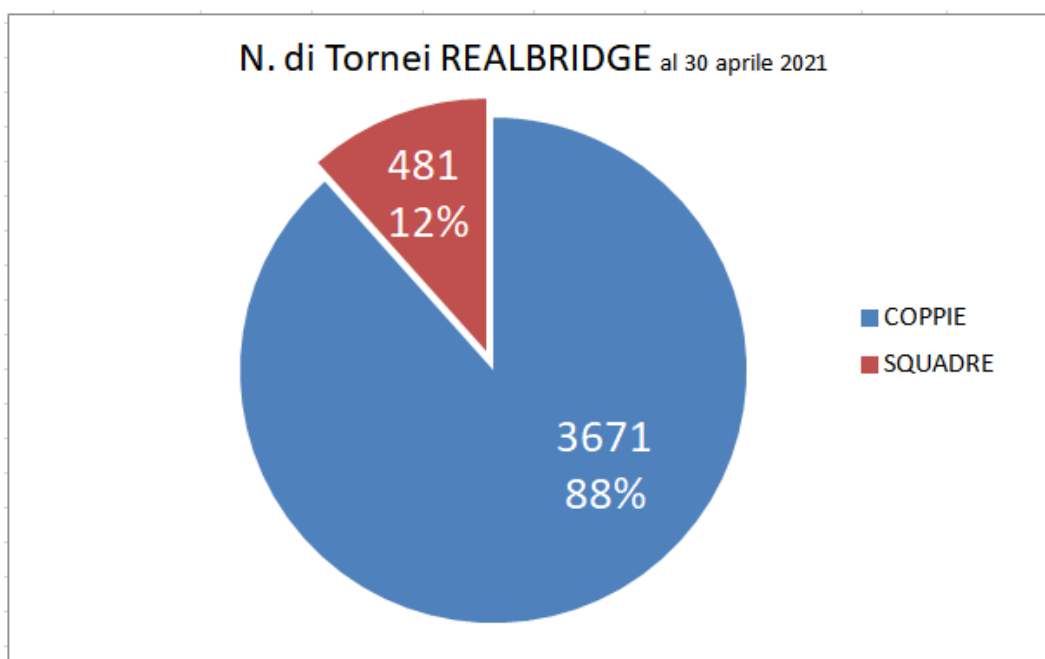

RAGGIUNTA L'IMMUNITA' di GREGGE su REALBRIDGE?

TORNEI su REALBRIDGE al 30 aprile 2021

www.scuolabridgemultimediale.it	N. Tornei	N. Coppie*	Media Coppie	S Squadre	P Pom.	S Sera	Quota Iscriz.	Premi
*) Tornei a squadre convertiti in coppie								
ABRUZZO								
PESCARA BRIDGE	30	508	16,9			S		
ASD C.LO BR. PESCARA RIVIERA	32	585	18,3	S	P	S		
CALABRIA e BASILICATA								
BRIDGE CATANZARO	14	732	52,3			S		
C.BRIDGE N.DITTO RC	40	1519	38,0	S	P	S		
CAMPANIA								
AVELLINO BRIDGE	8	206	25,8	S	P	S		
C.LO BRIDGE SALERNO	18	463	25,7	S	P	S		
BRIDGE SANNIO	4	127	31,8		P			
BRIDGE PARTENOPE	18	504	28,0	S	P	S		
DUE FIORI BRIDGE	18	491	27,3	S	P	S		
ASD POL RAILWAY SPORTS	15	417	27,8		P	S		
LA SEQUOIA SCSD	1	26	26,0			S		
IL CLUBINO BRIDGE NAPOLI	18	497	27,6	S	P	S		
EMILIA ROMAGNA								
BRIDGE BOLOGNA	76	1593	21,0	S	P	S		
BRIDGE CESENA	35	1185	33,9	S		S		
BRIDGE FORLI'	29	1241	42,8	S		S		
BR.MODENA "C.LO PERROUX"	7	149	21,3		P	S		
ASS. RIMINI BRIDGE	33	1215	36,8	S	P	S		
BRIDGE BOLOGNA RASTIGNANO	26	503	19,3		P	S		
BRIDGE FARNESE PIACENZA	67	1674	25,0	S		S		
RAVENNA BRIDGE	28	1069	38,2	S	P	S		
FERRARA BRIDGE E BURRACO	27	397	14,7		P	S		
FRIULI VENEZIA GIULIA								
DOMUS NAONIS-ROBERTO RICCIO A.S.D.	32	393	12,3		P	S		
LAZIO								
BRIDGE LATINA	32	671	21,0	S		S		
BRIDGE VITERBO	27	425	15,7			S		
APD FONTE ROMA EUR	61	997	16,3	S	P	S		
ROMA TOP BRIDGE	171	2182	12,8		P	S		
BRIDGE EUR S.S.D. A R.L.	106	1348	12,7	S	P	S		
NUOVO BRIDGE INSIEME	58	749	12,9	S	P	S		
BRIDGE 3A S.S.D. A R.L.	72	749	10,4		P	S		
ANTICO TIRO A VOLO - BR. A.S.D	14	346	24,7			S		
HOLIDAY BRIDGE	16	205	12,8		P	S		
TEX BRIDGE	45	1074	23,9		P	S		
UNIVERSITA' DEL BRIDGE	4	108	27,0	S		S		
ARCADIA BENBRIDGE SSD A R.L.	146	2435	16,7	S	P	S		
LATINA PROGETTO BRIDGE	67	1519	22,7	S	P	S		
CIRCOLO TEVERE BRIDGE A.S.D.	77	1010	13,1	S	P	S		
AGORA' ASD BRIDGE CLUB	26	198	7,6		P			
FIORANELLO GOLF CLUB SSD A R.L	47	513	10,9		P			