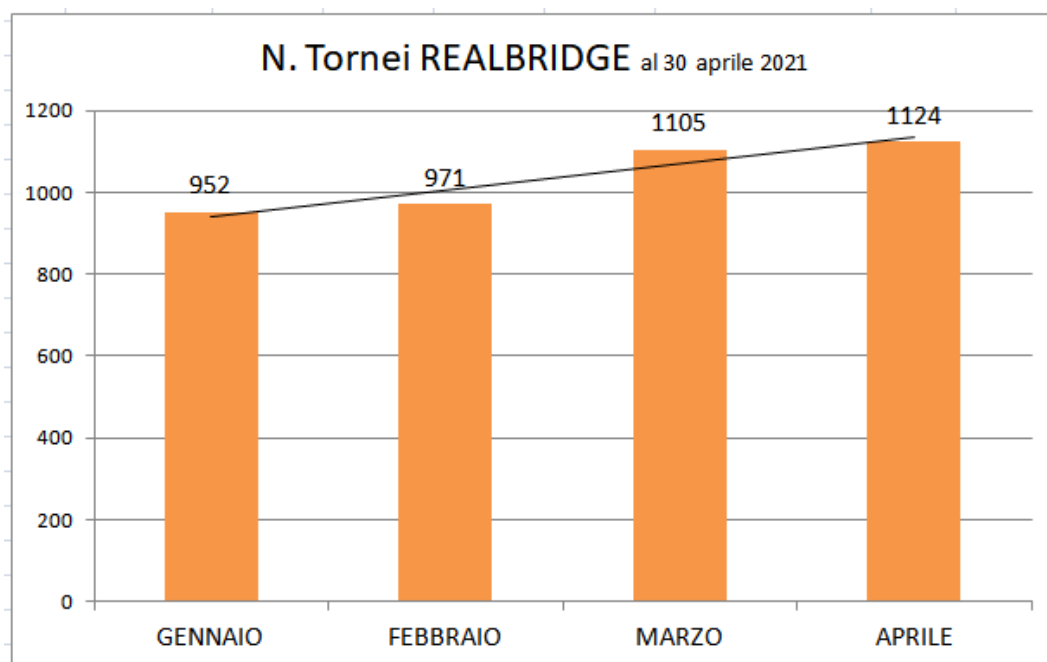

RAGGIUNTA L'IMMUNITA' di GREGGE su REALBRIDGE?

TORNEI su REALBRIDGE al 30 aprile 2021

www.scuolabridgemultimediale.it	N. Tornei	N. Coppie*	Media Coppie	S Squadre	P Pom.	S Sera	Quota Iscriz.	Premi
*) Tornei a squadre convertiti in coppie								
ABRUZZO								
PESCARA BRIDGE	30	508	16,9			S		
ASD C.LO BR. PESCARA RIVIERA	32	585	18,3	S	P	S		
CALABRIA e BASILICATA								
BRIDGE CATANZARO	14	732	52,3			S		
C.BRIDGE N.DITTO RC	40	1519	38,0	S	P	S		
CAMPANIA								
AVELLINO BRIDGE	8	206	25,8	S	P	S		
C.LO BRIDGE SALERNO	18	463	25,7	S	P	S		
BRIDGE SANNIO	4	127	31,8		P			
BRIDGE PARTENOPE	18	504	28,0	S	P	S		
DUE FIORI BRIDGE	18	491	27,3	S	P	S		
ASD POL RAILWAY SPORTS	15	417	27,8		P	S		
LA SEQUOIA SCSD	1	26	26,0			S		
IL CLUBINO BRIDGE NAPOLI	18	497	27,6	S	P	S		
EMILIA ROMAGNA								
BRIDGE BOLOGNA	76	1593	21,0	S	P	S		
BRIDGE CESENA	35	1185	33,9	S		S		
BRIDGE FORLI'	29	1241	42,8	S		S		
BR.MODENA "C.LO PERROUX"	7	149	21,3		P	S		
ASS. RIMINI BRIDGE	33	1215	36,8	S	P	S		
BRIDGE BOLOGNA RASTIGNANO	26	503	19,3		P	S		
BRIDGE FARNESE PIACENZA	67	1674	25,0	S		S		
RAVENNA BRIDGE	28	1069	38,2	S	P	S		
FERRARA BRIDGE E BURRACO	27	397	14,7		P	S		
FRIULI VENEZIA GIULIA								
DOMUS NAONIS-ROBERTO RICCIO A.S.D.	32	393	12,3		P	S		
LAZIO								
BRIDGE LATINA	32	671	21,0	S		S		
BRIDGE VITERBO	27	425	15,7			S		
APD FONTE ROMA EUR	61	997	16,3	S	P	S		
ROMA TOP BRIDGE	171	2182	12,8		P	S		
BRIDGE EUR S.S.D. A R.L.	106	1348	12,7	S	P	S		
NUOVO BRIDGE INSIEME	58	749	12,9	S	P	S		
BRIDGE 3A S.S.D. A R.L.	72	749	10,4		P	S		
ANTICO TIRO A VOLO - BR. A.S.D	14	346	24,7			S		
HOLIDAY BRIDGE	16	205	12,8		P	S		
TEX BRIDGE	45	1074	23,9		P	S		
UNIVERSITA' DEL BRIDGE	4	108	27,0	S		S		
ARCADIA BENBRIDGE SSD A R.L.	146	2435	16,7	S	P	S		
LATINA PROGETTO BRIDGE	67	1519	22,7	S	P	S		
CIRCOLO TEVERE BRIDGE A.S.D.	77	1010	13,1	S	P	S		
AGORA' ASD BRIDGE CLUB	26	198	7,6		P			
FIORANELLO GOLF CLUB SSD A R.L	47	513	10,9		P			