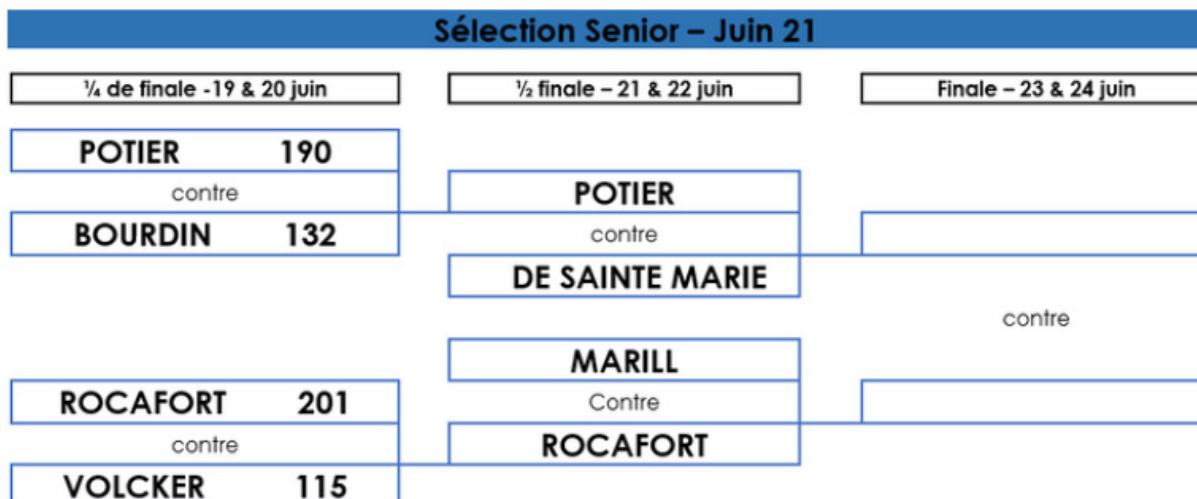

SELEZIONE SENIORS

Risultati selezione Senior

Composizione delle squadre Senior

1. DE SAINTE MARIE: Régis LESGUILLIER - Hervé FLEURY - Philippe CHOTTIN - Jean Louis MARLIER - Marc GIROLLET - Thierry de SAINTE MARIE

2. MARILL : Alain LEVY - Philippe SOULET - Marc BOMPIS - Dominique PILON - Philippe MARILL - Michel ABECASSIS

3. ROCAFORT: François STRETZ - Michel CLARET - Jean Pierre ROCAFORT - Pierre SAPORTA - Jean Michel VOLDOIRE - Hervé CASSAR

4. POTIER : Jacques POTIER - Dominique BRETAGNE - Patrice FOUILLET - Dominique BEAUMIER - Philippe BODARD - Gilles CRESTEY

5 BOURDIN: Dominique BOURDIN - Patrick BOGACKI - Thierry DE LUNA - Alain LEPERTEL - Daniel DELESTRE - Francis LOBRY

6. VOLCKER: Michel VOLCKER - Pierre RIMBAUD - Alain CORIAT - Patrick MOUTTET - Bernard LECA - Marc BONAN

IL RENDEZ VOUS...

Orari di trasmissione	19 giugno	20-22 giugno	23-24 giugno
1° segmento	14:00 - 16:15	10:30- 12:45	10:15- 12:45
2° segmento	16:30- 18:45	13:15 - 15:30	13:00 - 15:30
3° segmento	19:00 - 21:15	15:45- 17:30	15:45- 18:00

[Regole di selezione WOMEN](#)
[Regole di selezione senior Senior](#)