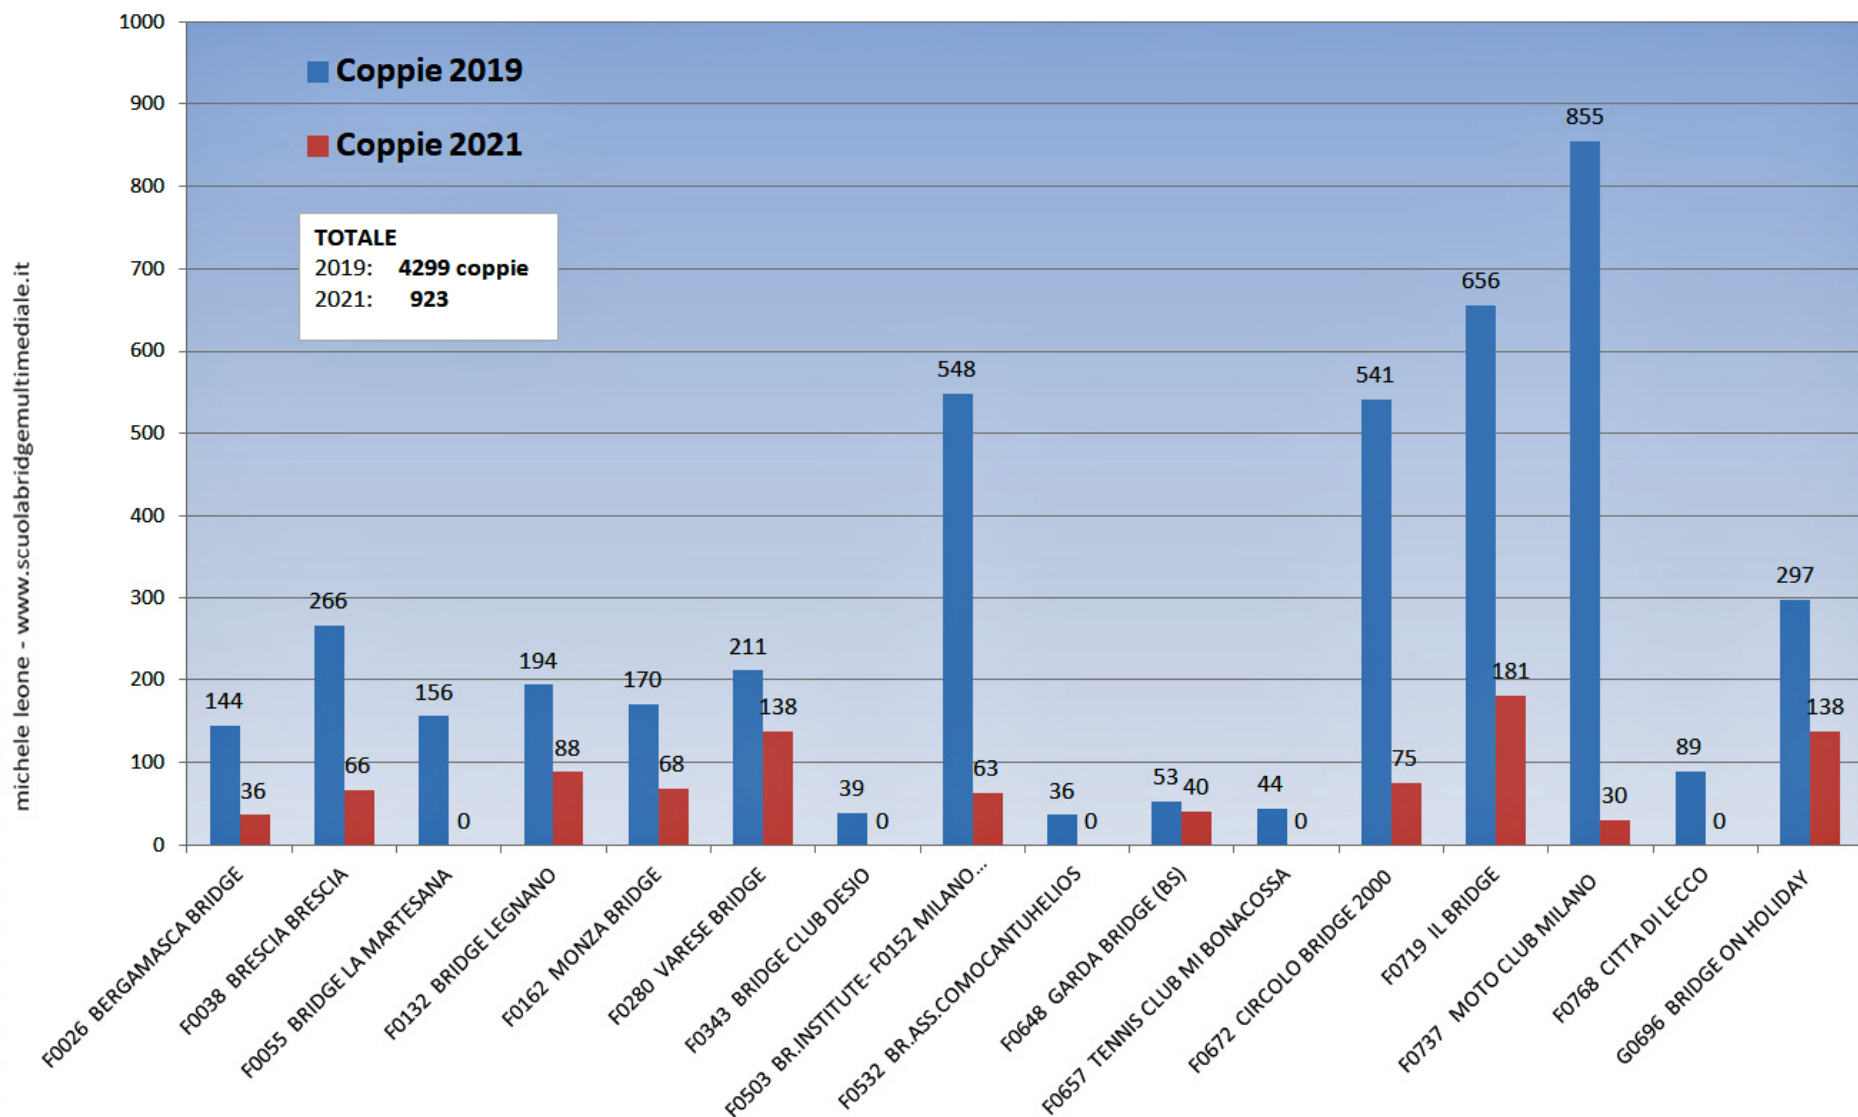

TORNEI POMERIDIANI - Confronto settembre 2019 - 2021

Nessuna ASD tra quelle elencate ha organizzato tornei pomeridiani ONLINE su RealBridge - Non sono noti i dati online di BBO