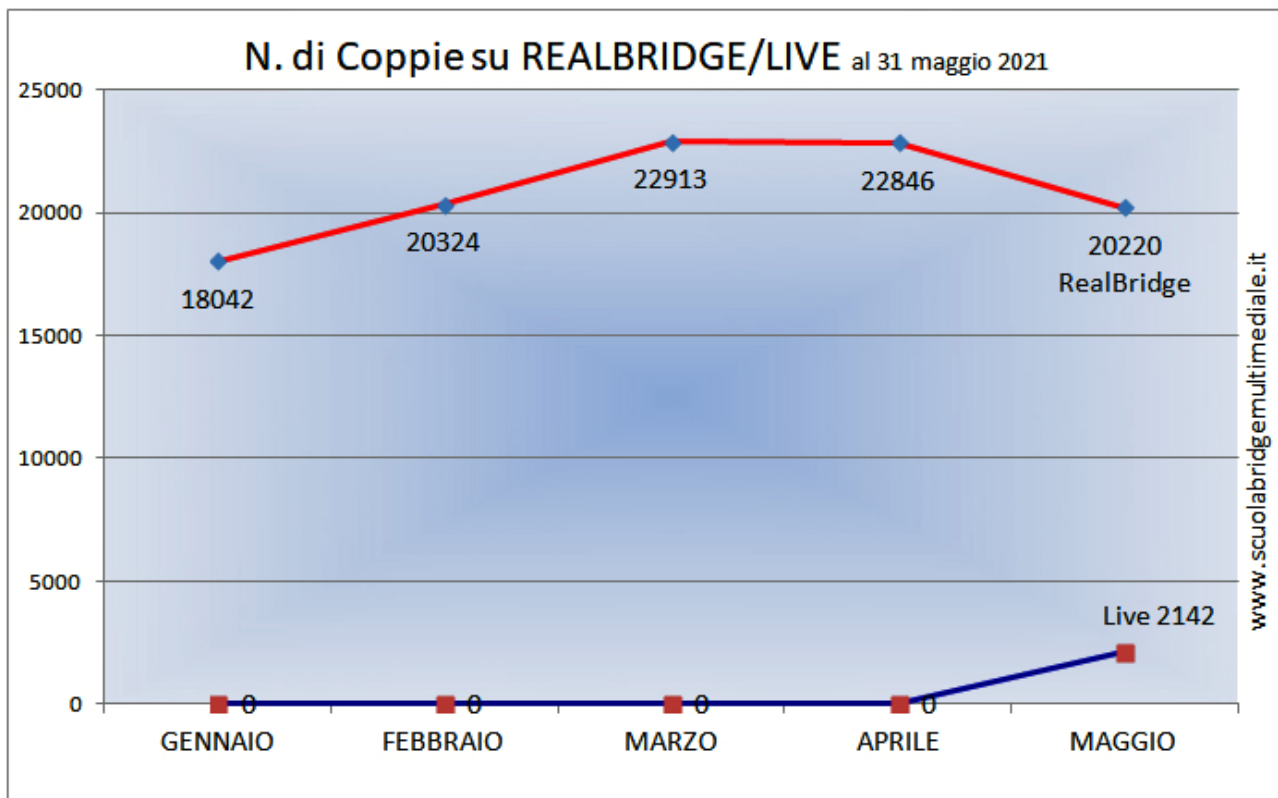

TRENTO e BOLZANO

BRIDGE CLUB TRENTO	133	2450	18,4	S	P	S	
ASS.BR.BOLZANO	27	456	16,9	S	P	S	

VENETO

TREVISO BRIDGE	53	713	13,5	S	P	S	
PADOVA BRIDGE	172	2964	17,2		P	S	
C.LO CITTADINO VERONA BRIDGE	74	848	11,5		P	S	
CASTELVECCHIO VERONA	8	68	8,5				
CIRCOLO EREMITANI	67	1318	19,7	S	P	S	

ITALIA

..e c'è anche la F.I.G.B	7	1082	154,6		P	S	
--------------------------	---	------	-------	--	---	---	--

TOTALE TORNEI	6.958	102.505	14,7				
---------------	-------	---------	------	--	--	--	--

N. 100 ASD coinvolte + FIGB

Tornei LIVE (pomeridiani) maggio 2021

	ASD	N. Tornei	N. Coppie	Media Coppie
1.	ASD SOCIAL TENNIS CLUB	1	14	14,0
2.	BRIDGE BOLOGNA	12	220	18,3
3.	BRIDGE BOLOGNA RASTIGNANO	9	121	13,4
4.	U.S.PARMENSE 2015 A.S.D.	1	21	21,0
5.	BRIDGE BORDIGHERA	4	37	9,3
6.	BERGAMASCA BRIDGE	7	64	9,1
7.	BR.LAVENO MOMBELLO	3	25	8,3
8.	MONZA BRIDGE	5	50	10,0
9.	BRIDGE TIME ASD	1	26	26,0
10.	BRIDGEONHOLIDAY	8	112	14,0
11.	CIRCOLO DELLA VELA ASD	9	88	9,8
12.	BAVENO BRIDGE CLUB	3	37	12,3
13.	C.LO BRIDGE NOVARA	6	168	28,0
14.	C.PORTA SUSÀ A.S.D.	19	402	21,2
15.	ALESSANDRIA BRIDGE A.S.D.	12	144	12,0
16.	ASS.BR.PALERMO	6	60	10,0
17.	ETNA BRIDGE ASD	10	125	12,5
18.	ASD POLISPORTIVA GRIFONE	4	35	8,8
19.	LIVORNO STANZE CIVICHE	2	29	14,5
20.	BRIDGE PISTOIA	1	12	12,0
21.	C.LO DEL BRIDGE FI "PABIS TICCI"	8	85	10,6
22.	A.BR.NINO MARCON VE	28	267	9,5
23.		159	2142	