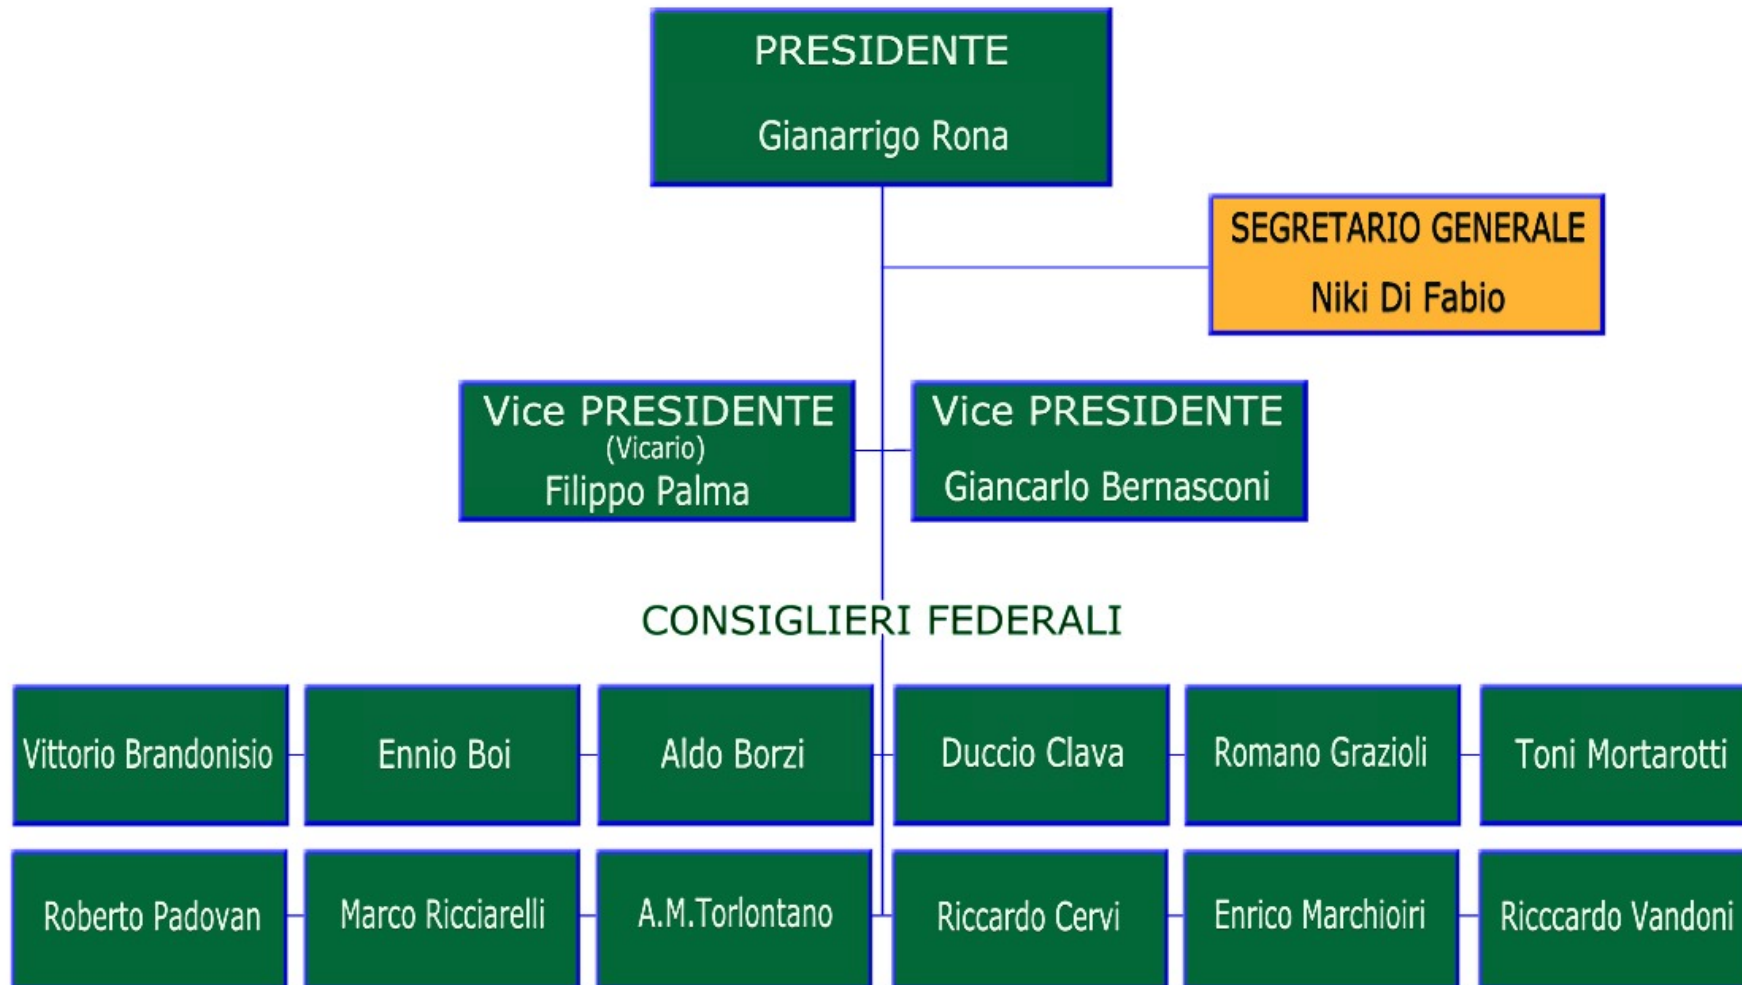

I posti di comando: IERI, OGGI, DOMANI...

ORGANIGRAMMA F.I.G.B. 1996

N.° Tesserati: 30.000

by Michele Leone
www.scuolabridgemultimediale.it

ORGANIGRAMMA F.I.G.B. 2017 - 2024

N.° Tesserati: 11.000 (aprile 2023)