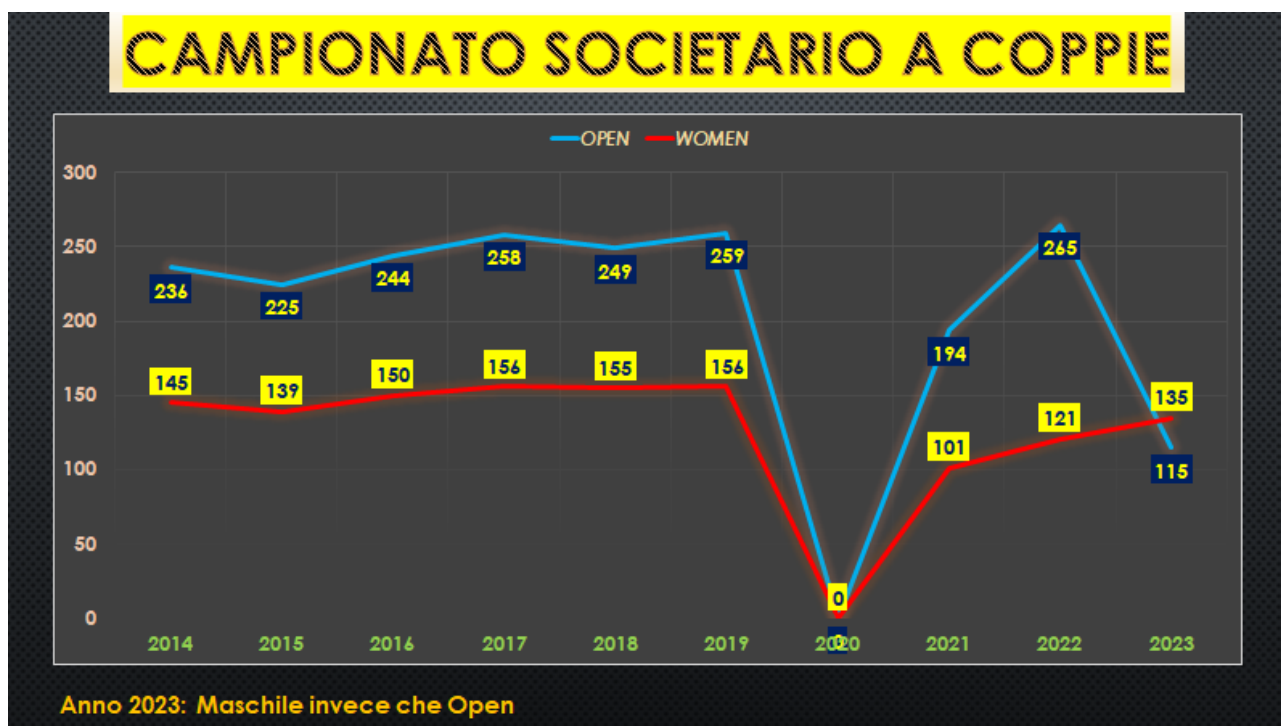

CAMPIONATI DI SOCIETÀ SPORTIVE A COPPIE

Femminili & Maschili

Ovviamente a:

Salsomaggiore Terme

Palazzo dei Congressi.

Dal 2-5 marzo 2023

Link di riferimento:

Femminili – 135 coppie:

<https://www.federbridge.it/Campionati/2023/CSCCFE/indice.asp>

Maschili – 115 coppie:

<https://www.federbridge.it/campionati/2023/CSCCMA/indice.asp>