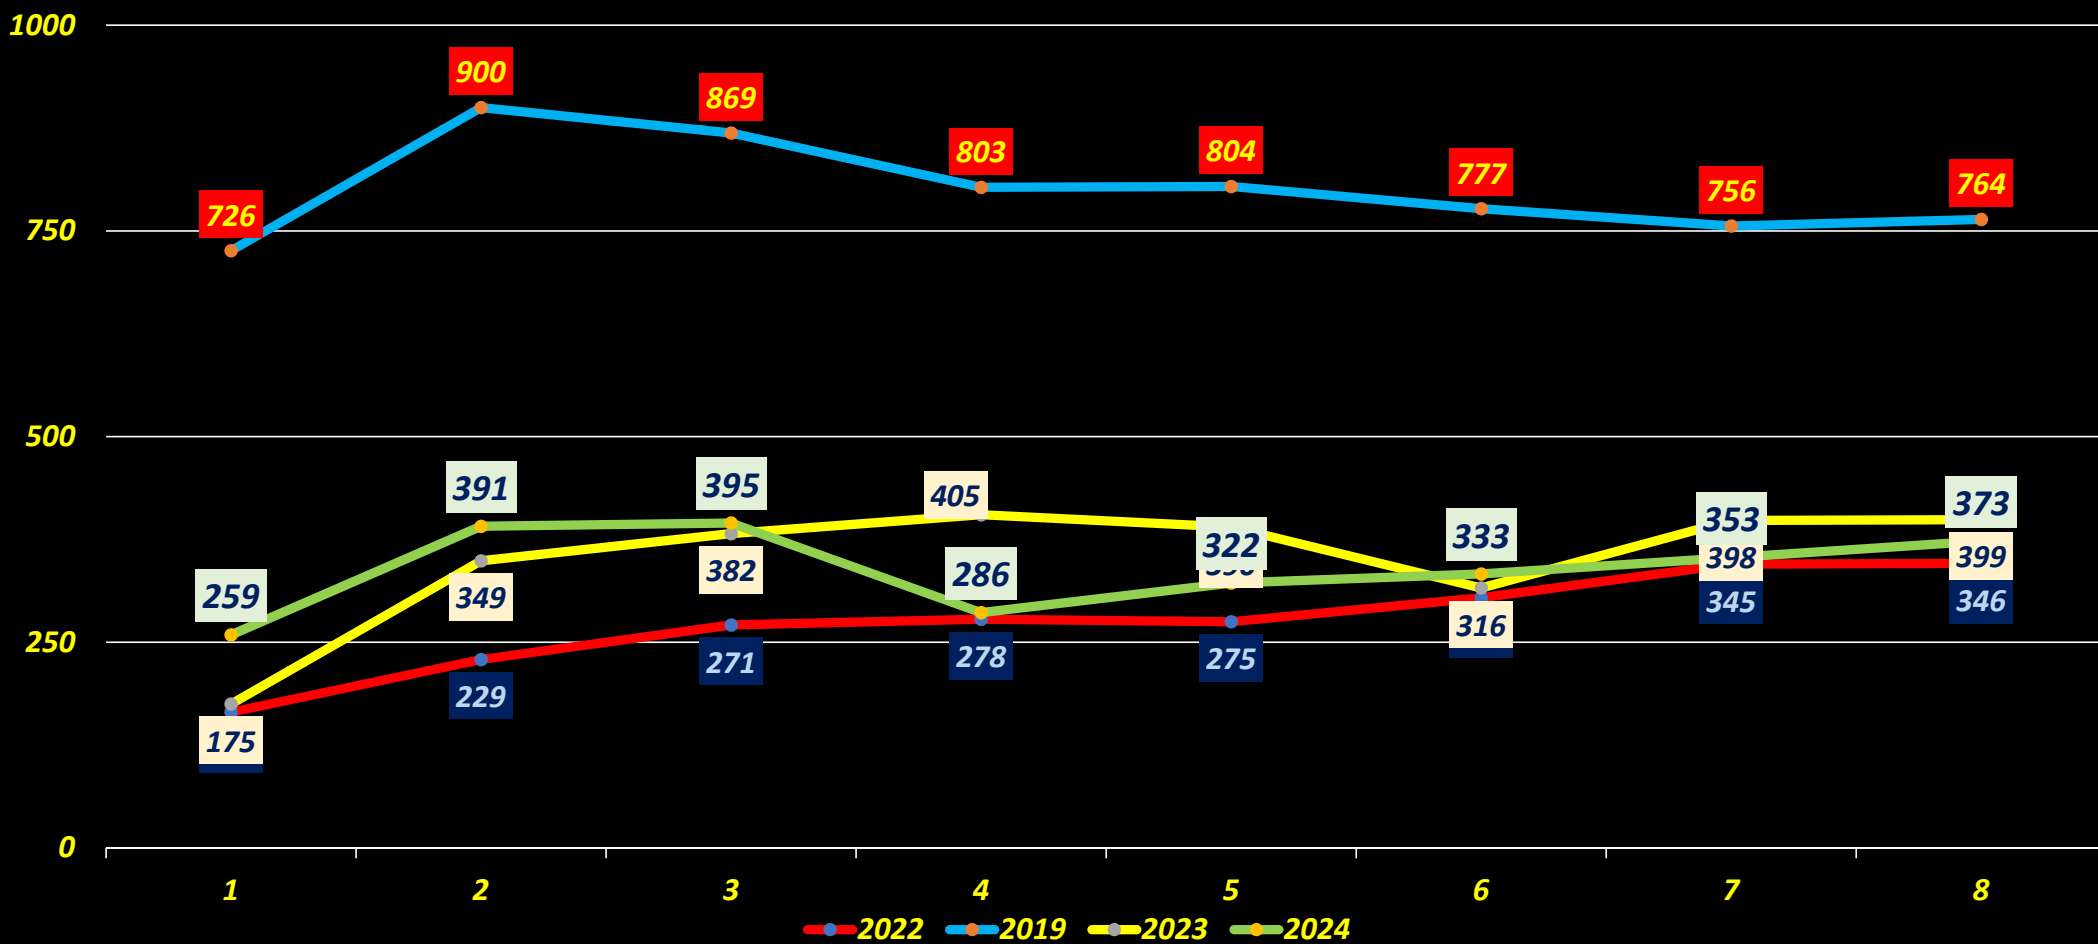

**I numeri ante pandemia a confronto
con quelli della (mancata) ripresa!**

**Purtroppo ancora stentano.
Molto lavoro attende
il nuovo Presidente!**

SIMULTANEI GRAND PRIX GIOVEDI

1° bimestre 2019/2022/2023/2024

SIMULTANEI GRAND PRIX DOMENICA

1° bimestre 2019/2022/2023/2024

SIMULTANEI SUPPORTO GIOVANILE

1° bimestre 2019/2022/2023/2024

Fino al 2022 si disputavano 2 tornei/mese, dal 2023 4 tornei /mese

TORNEI SQUADRE ON LINE FIGB

1° bimestre 2023/2024

TORNEI COPPIE ON LINE FIGB (SABATO)

1° bimestre 2023/2024

TORNEI COPPIE ON LINE FIGB (DOMENICA)

1° bimestre 2023/2024