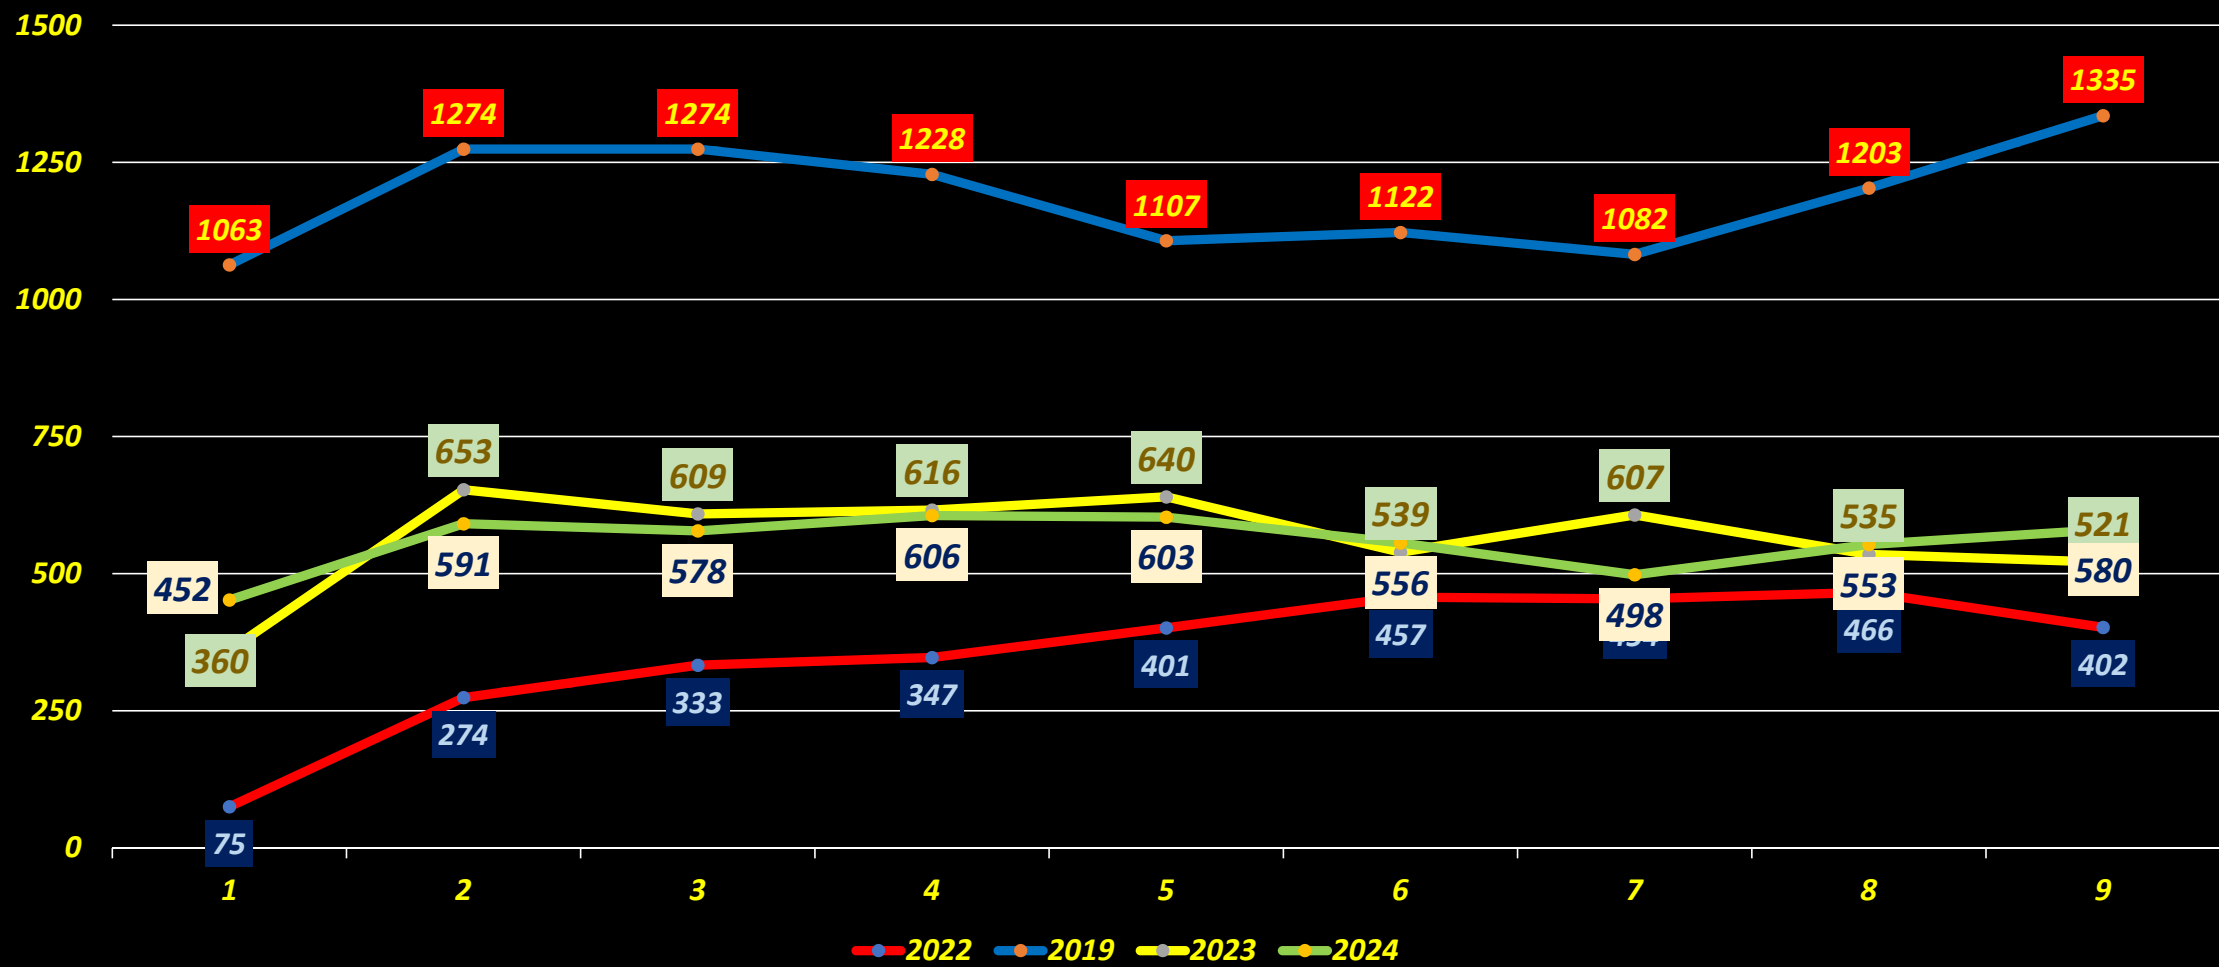

**I numeri ante pandemia a confronto
con quelli della (mancata) ripresa!**

**Purtroppo ancora stentano.
Molto lavoro attende
il nuovo Presidente!**

SIMULTANEI GRAND PRIX GIOVEDI

1° bimestre 2019/2022/2023/2024

SIMULTANEI GRAND PRIX DOMENICA

1° bimestre 2019/2022/2023/2024

SIMULTANEI SUPPORTO GIOVANILE

1° bimestre 2019/2022/2023/2024

Fino al 2022 si disputavano 2 tornei/mese, dal 2023 4 tornei /mese

TORNEI SQUADRE ON LINE FIGB

1° bimestre 2023/2024

TORNEI COPPIE ON LINE FIGB (SABATO)

1° bimestre 2023/2024

TORNEI COPPIE ON LINE FIGB (DOMENICA)

1° bimestre 2023/2024