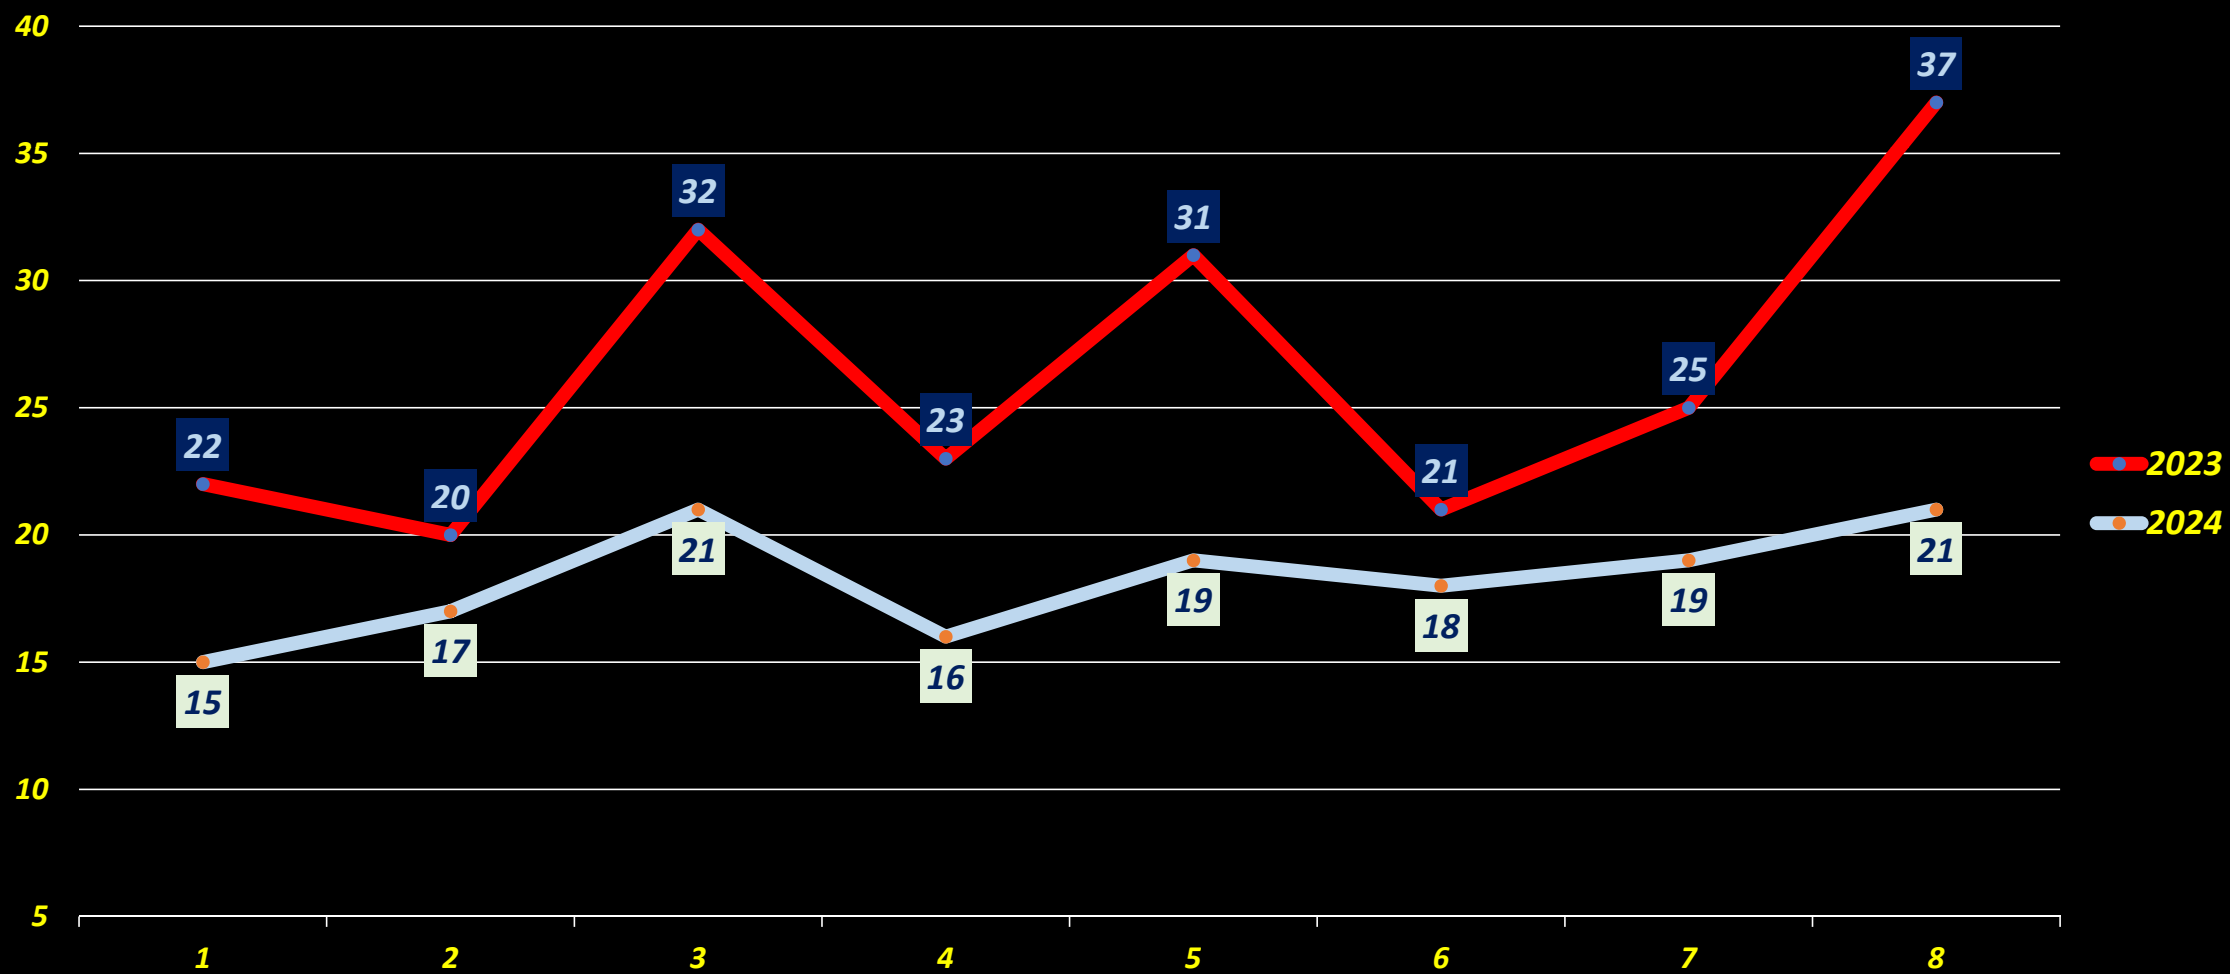

**I numeri ante pandemia a confronto
con quelli della (mancata) ripresa!**

**Purtroppo ancora stentano.
Molto lavoro attende
il nuovo Presidente!**

SIMULTANEI GRAND PRIX GIOVEDI

1° bimestre 2019/2022/2023/2024

SIMULTANEI GRAND PRIX DOMENICA

1° bimestre 2019/2022/2023/2024

SIMULTANEI SUPPORTO GIOVANILE

1° bimestre 2019/2022/2023/2024

Fino al 2022 si disputavano 2 tornei/mese, dal 2023 4 tornei /mese

TORNEI SQUADRE ON LINE FIGB

1° bimestre 2023/2024

TORNEI COPPIE ON LINE FIGB (SABATO)

1° bimestre 2023/2024

TORNEI COPPIE ON LINE FIGB (DOMENICA)

1° bimestre 2023/2024