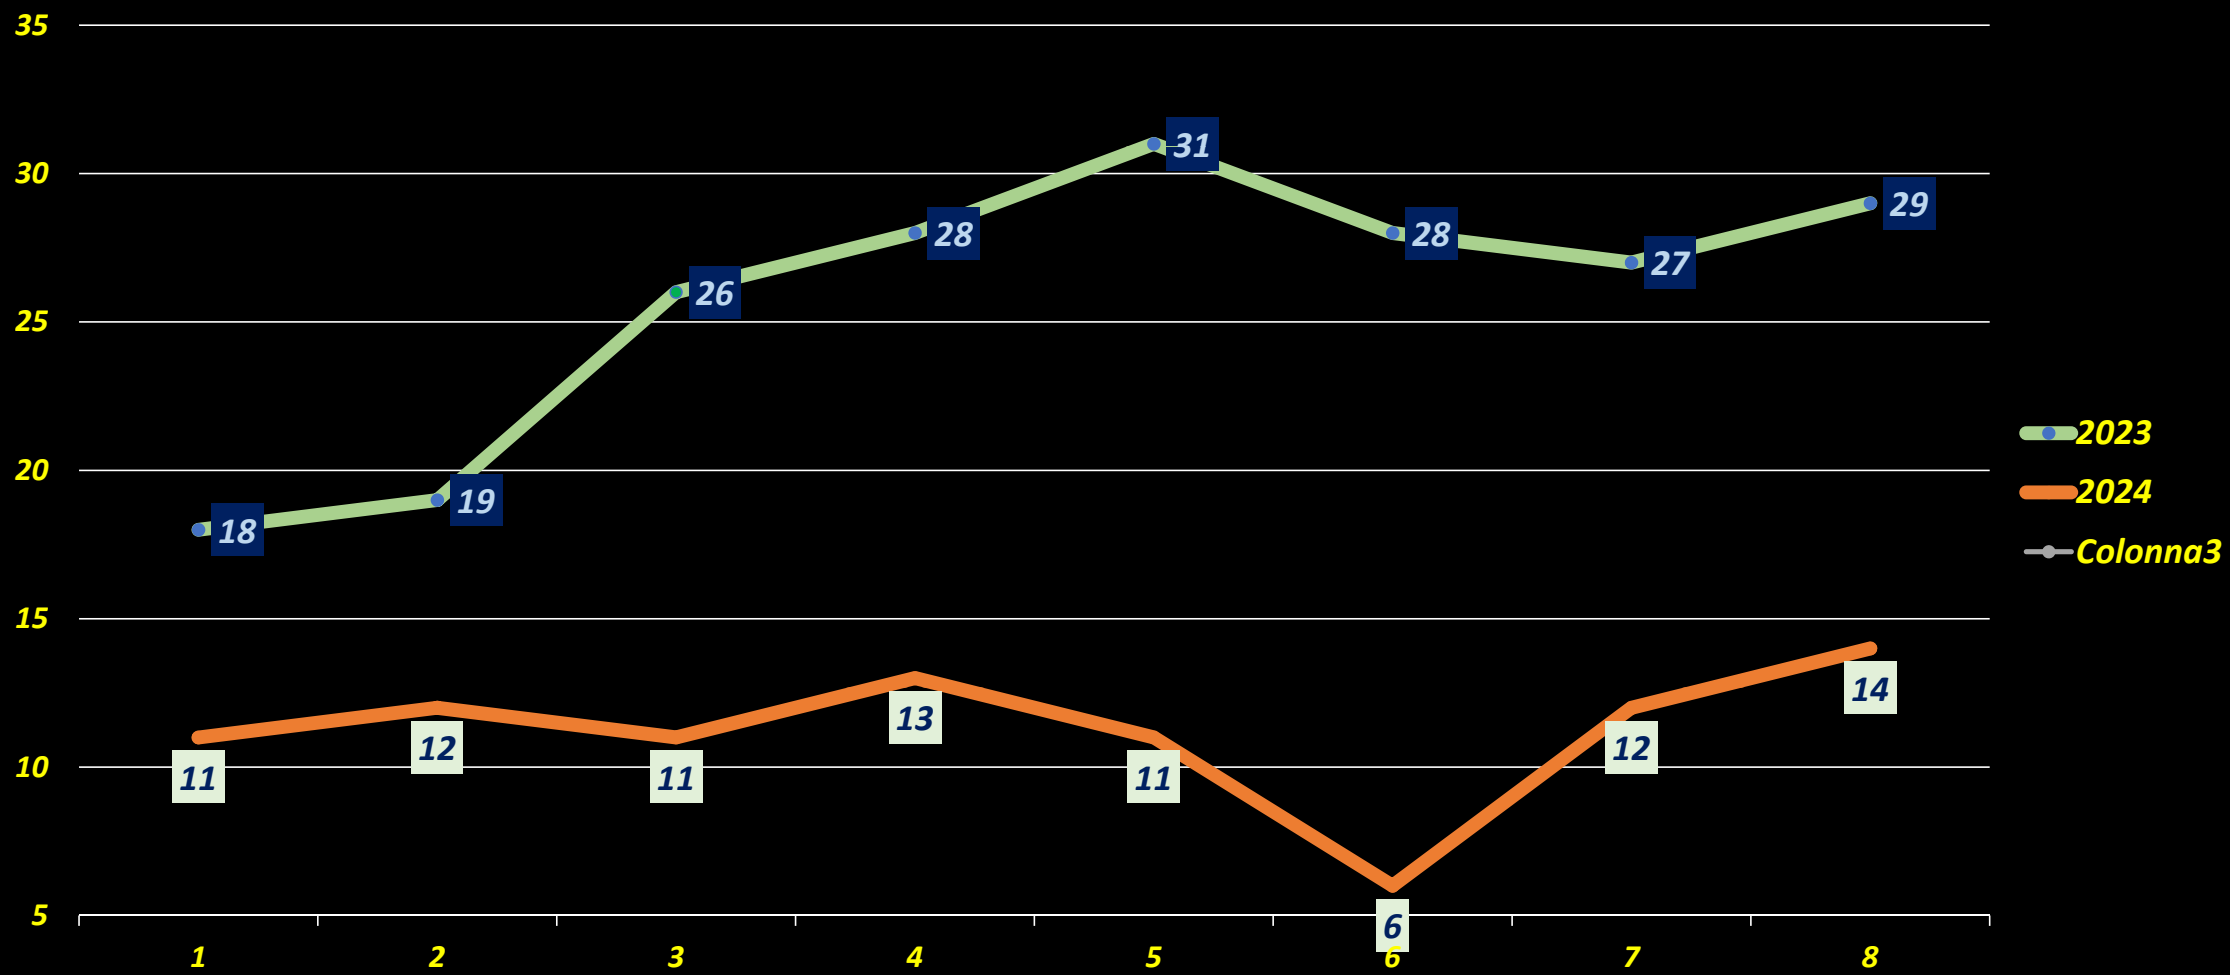

**I numeri ante pandemia a confronto
con quelli della (mancata) ripresa!**

**Purtroppo ancora stentano.
Molto lavoro attende
il nuovo Presidente!**

SIMULTANEI GRAND PRIX GIOVEDI

1° bimestre 2019/2022/2023/2024

SIMULTANEI GRAND PRIX DOMENICA

1° bimestre 2019/2022/2023/2024

SIMULTANEI SUPPORTO GIOVANILE

1° bimestre 2019/2022/2023/2024

Fino al 2022 si disputavano 2 tornei/mese, dal 2023 4 tornei /mese

TORNEI SQUADRE ON LINE FIGB

1° bimestre 2023/2024

TORNEI COPPIE ON LINE FIGB (SABATO)

1° bimestre 2023/2024

TORNEI COPPIE ON LINE FIGB (DOMENICA)

1° bimestre 2023/2024