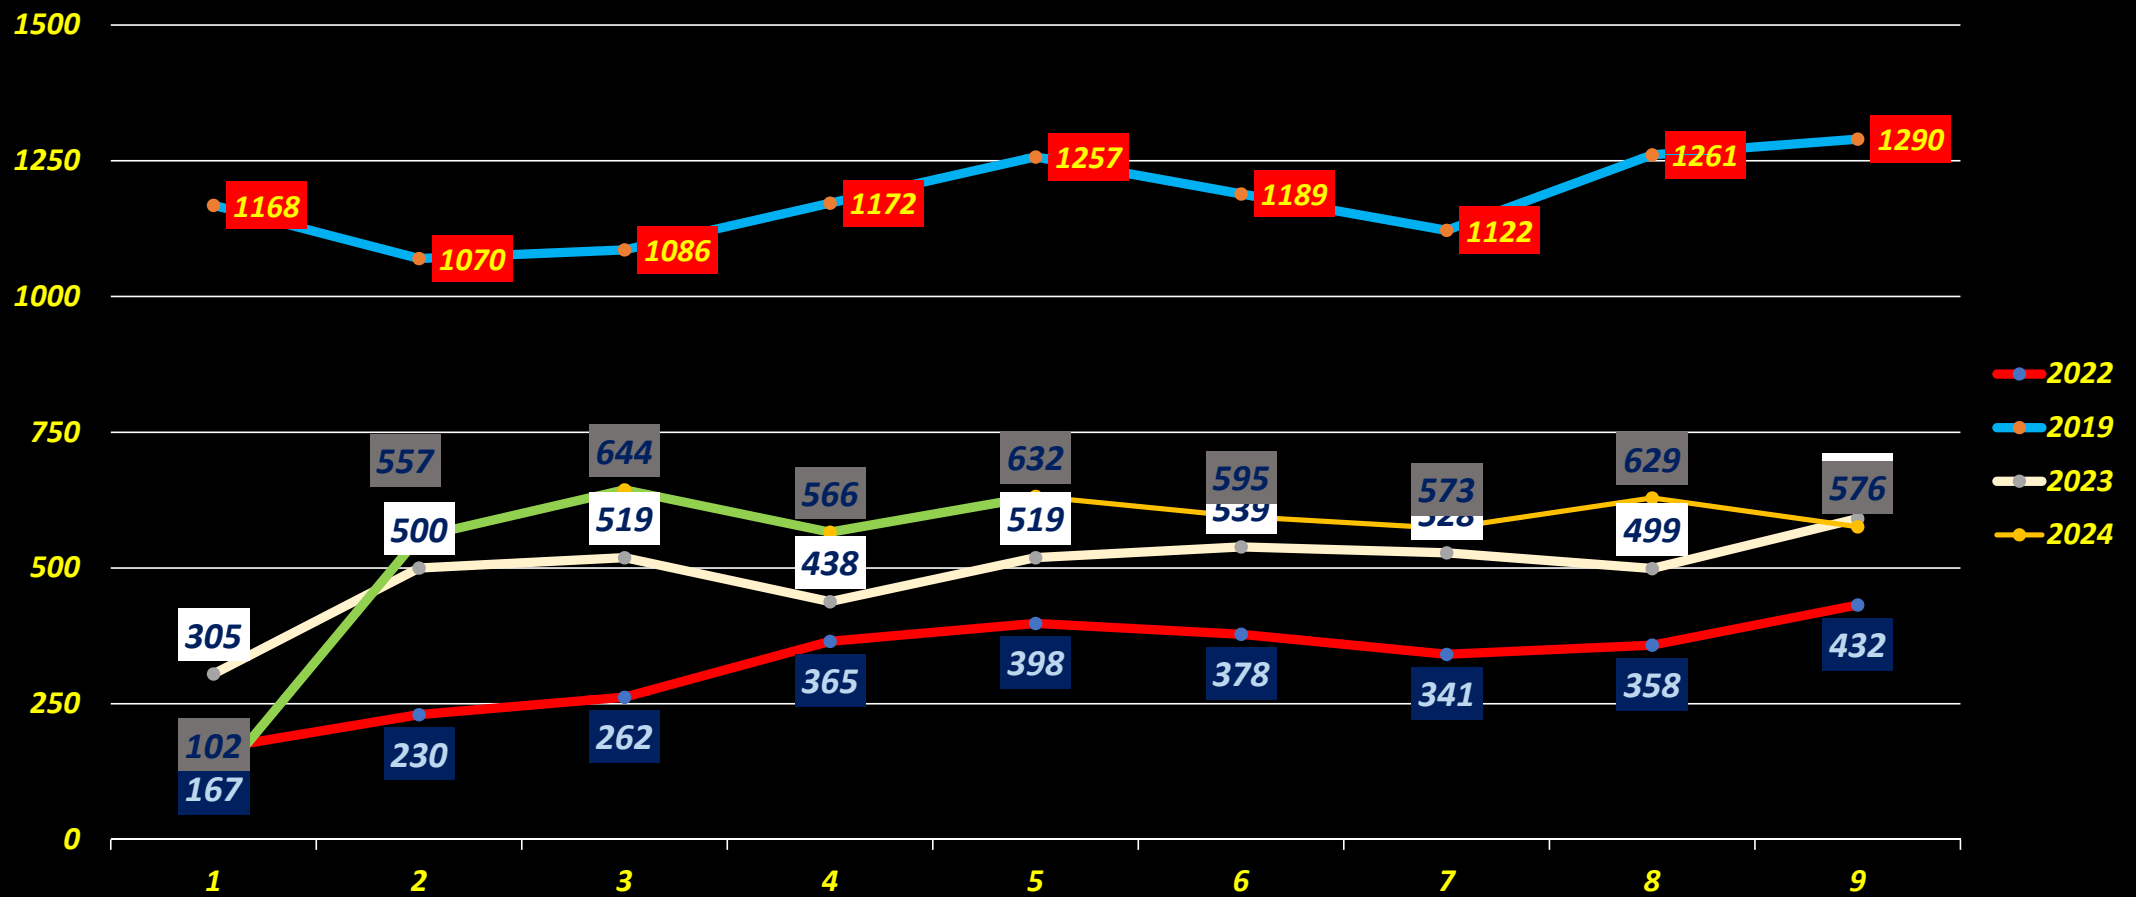

**I numeri ante pandemia a confronto
con quelli della (mancata) ripresa!**

**Purtroppo ancora stentano.
Molto lavoro attende
il nuovo Presidente!**

SIMULTANEI GRAND PRIX GIOVEDI

1° bimestre 2019/2022/2023/2024

SIMULTANEI GRAND PRIX DOMENICA

1° bimestre 2019/2022/2023/2024

SIMULTANEI SUPPORTO GIOVANILE

1° bimestre 2019/2022/2023/2024

Fino al 2022 si disputavano 2 tornei/mese, dal 2023 4 tornei /mese

TORNEI SQUADRE ON LINE FIGB

1° bimestre 2023/2024

TORNEI COPPIE ON LINE FIGB (SABATO)

1° bimestre 2023/2024

TORNEI COPPIE ON LINE FIGB (DOMENICA)

1° bimestre 2023/2024