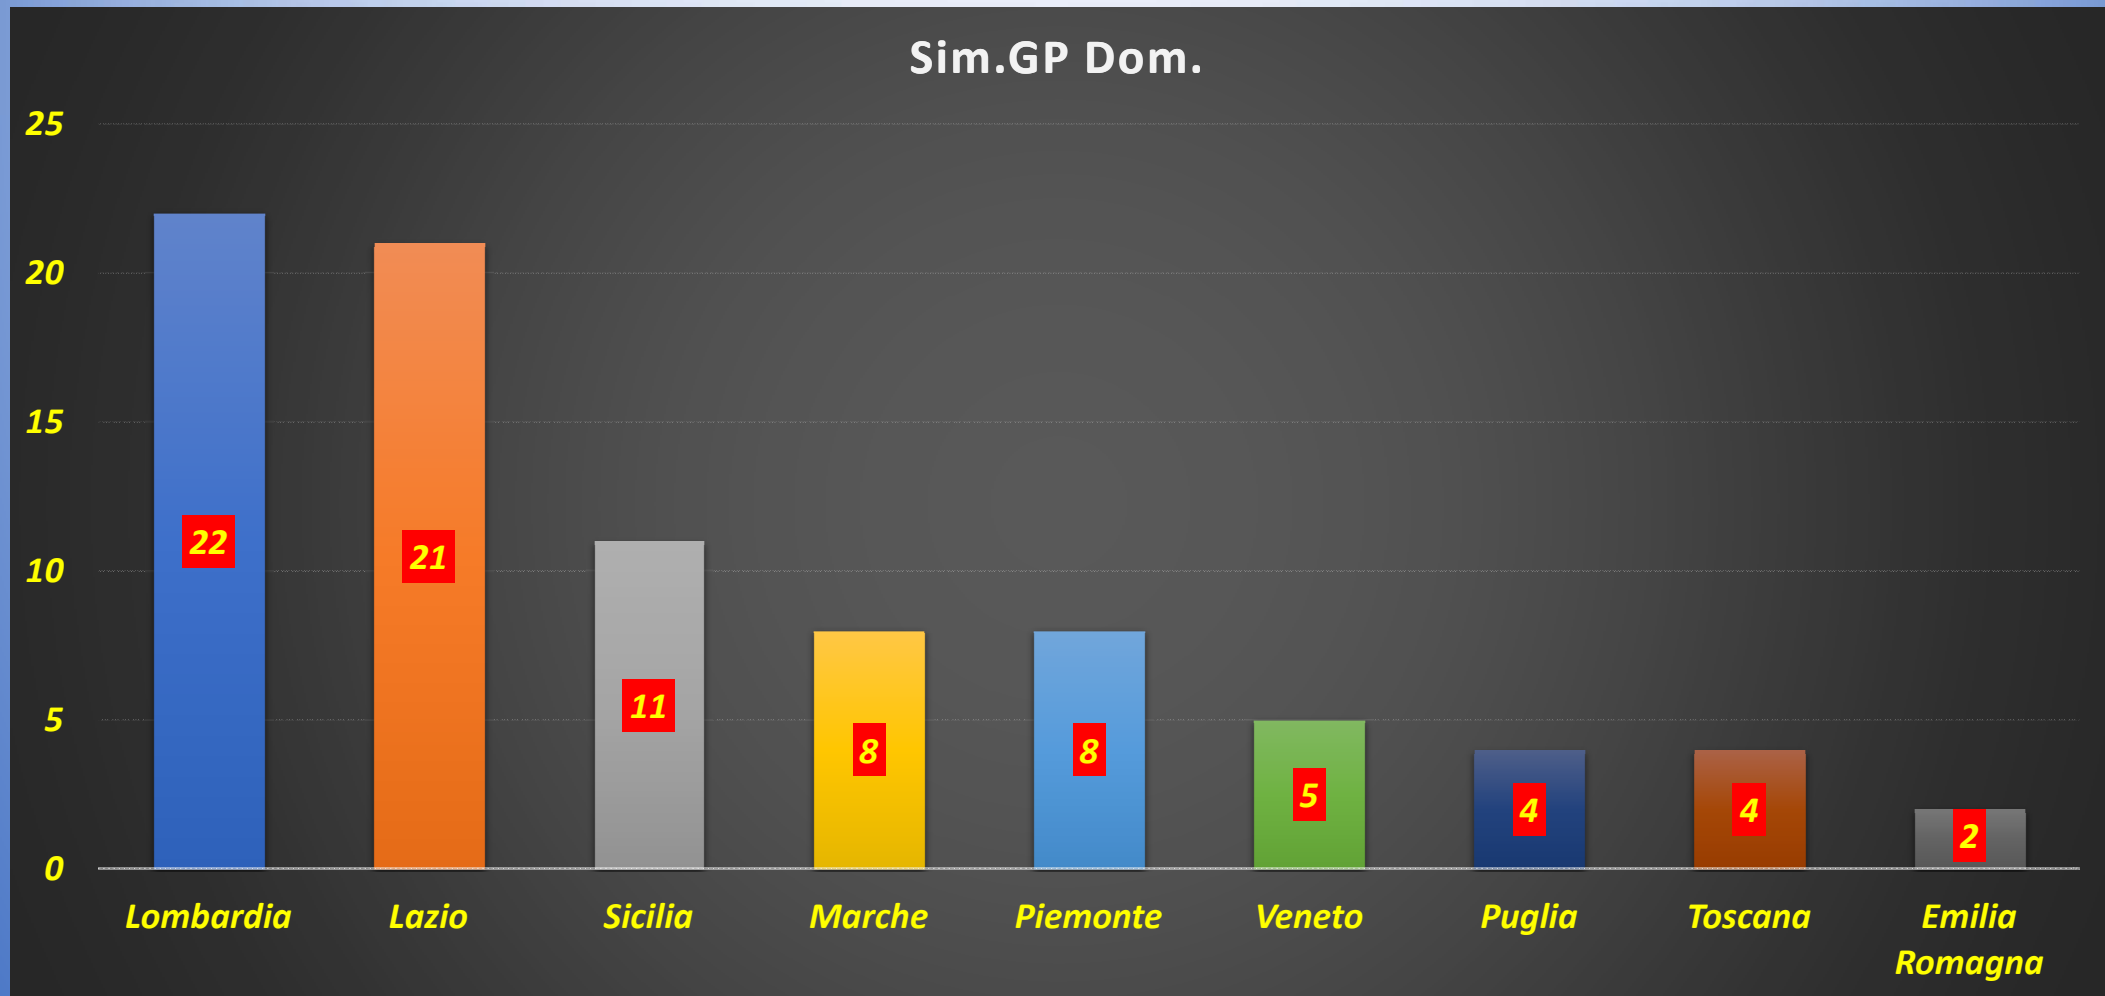

ATTIVITA' PRODUTTIVA ASD/SSD

Novembre 2023

ATTIVITA' ASD/SSD x REGIONE NOVEMBRE 2023

DETTAGLIO ATTIVITA' ASD/SSD x REGIONE NOVEMBRE 2023

DETTAGLIO ATTIVITA' ASD/SSD x REGIONE NOVEMBRE 2023

Sim.GP Giov.

DETTAGLIO ATTIVITA' ASD/SSD x REGIONE NOVEMBRE 2023

DETTAGLIO ATTIVITA' ASD/SSD x REGIONE NOVEMBRE 2023

Sim. Light

DETTAGLIO ATTIVITA' ASD/SSD x REGIONE NOVEMBRE 2023