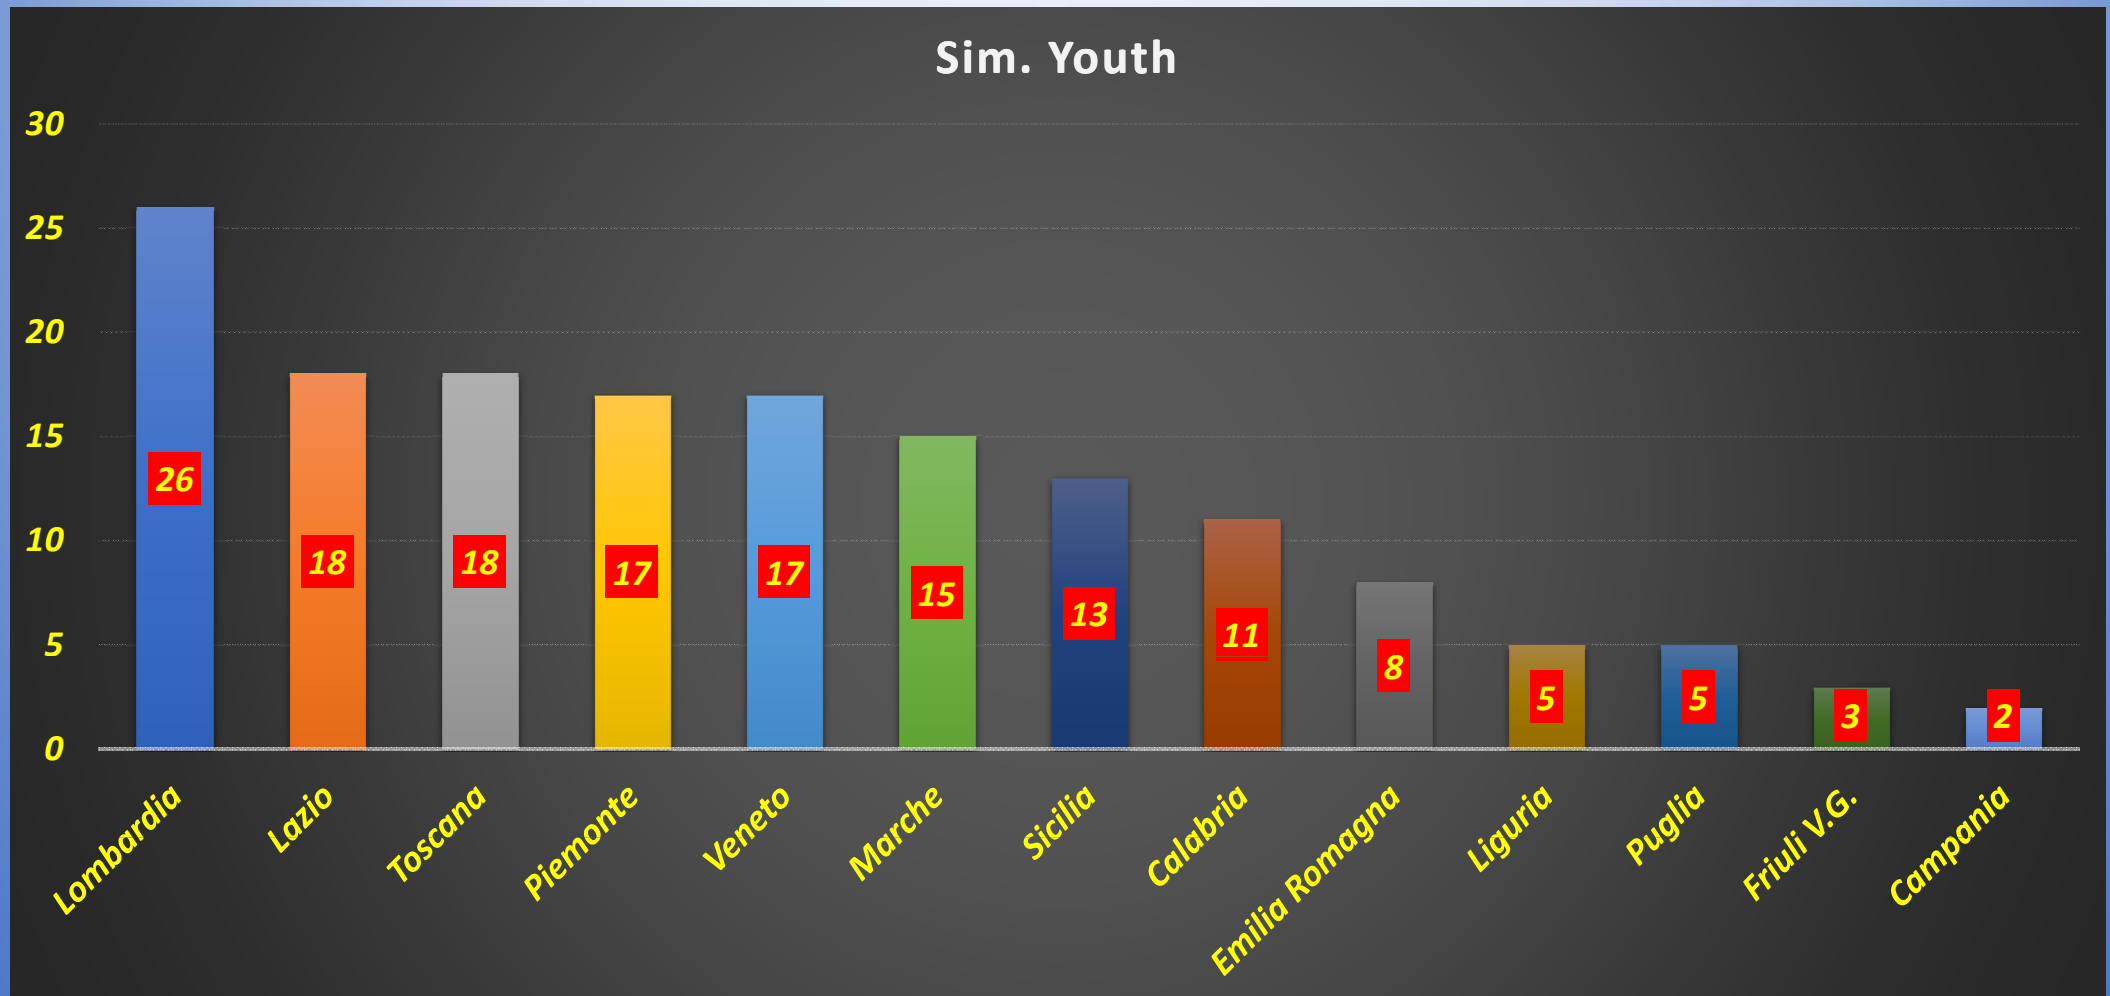

ATTIVITA' PRODUTTIVA ASD/SSD

Novembre 2023

ATTIVITA' ASD/SSD x REGIONE NOVEMBRE 2023

DETTAGLIO ATTIVITA' ASD/SSD x REGIONE NOVEMBRE 2023

DETTAGLIO ATTIVITA' ASD/SSD x REGIONE NOVEMBRE 2023

Sim.GP Giov.

DETTAGLIO ATTIVITA' ASD/SSD x REGIONE NOVEMBRE 2023

DETTAGLIO ATTIVITA' ASD/SSD x REGIONE NOVEMBRE 2023

Sim. Light

DETTAGLIO ATTIVITA' ASD/SSD x REGIONE NOVEMBRE 2023