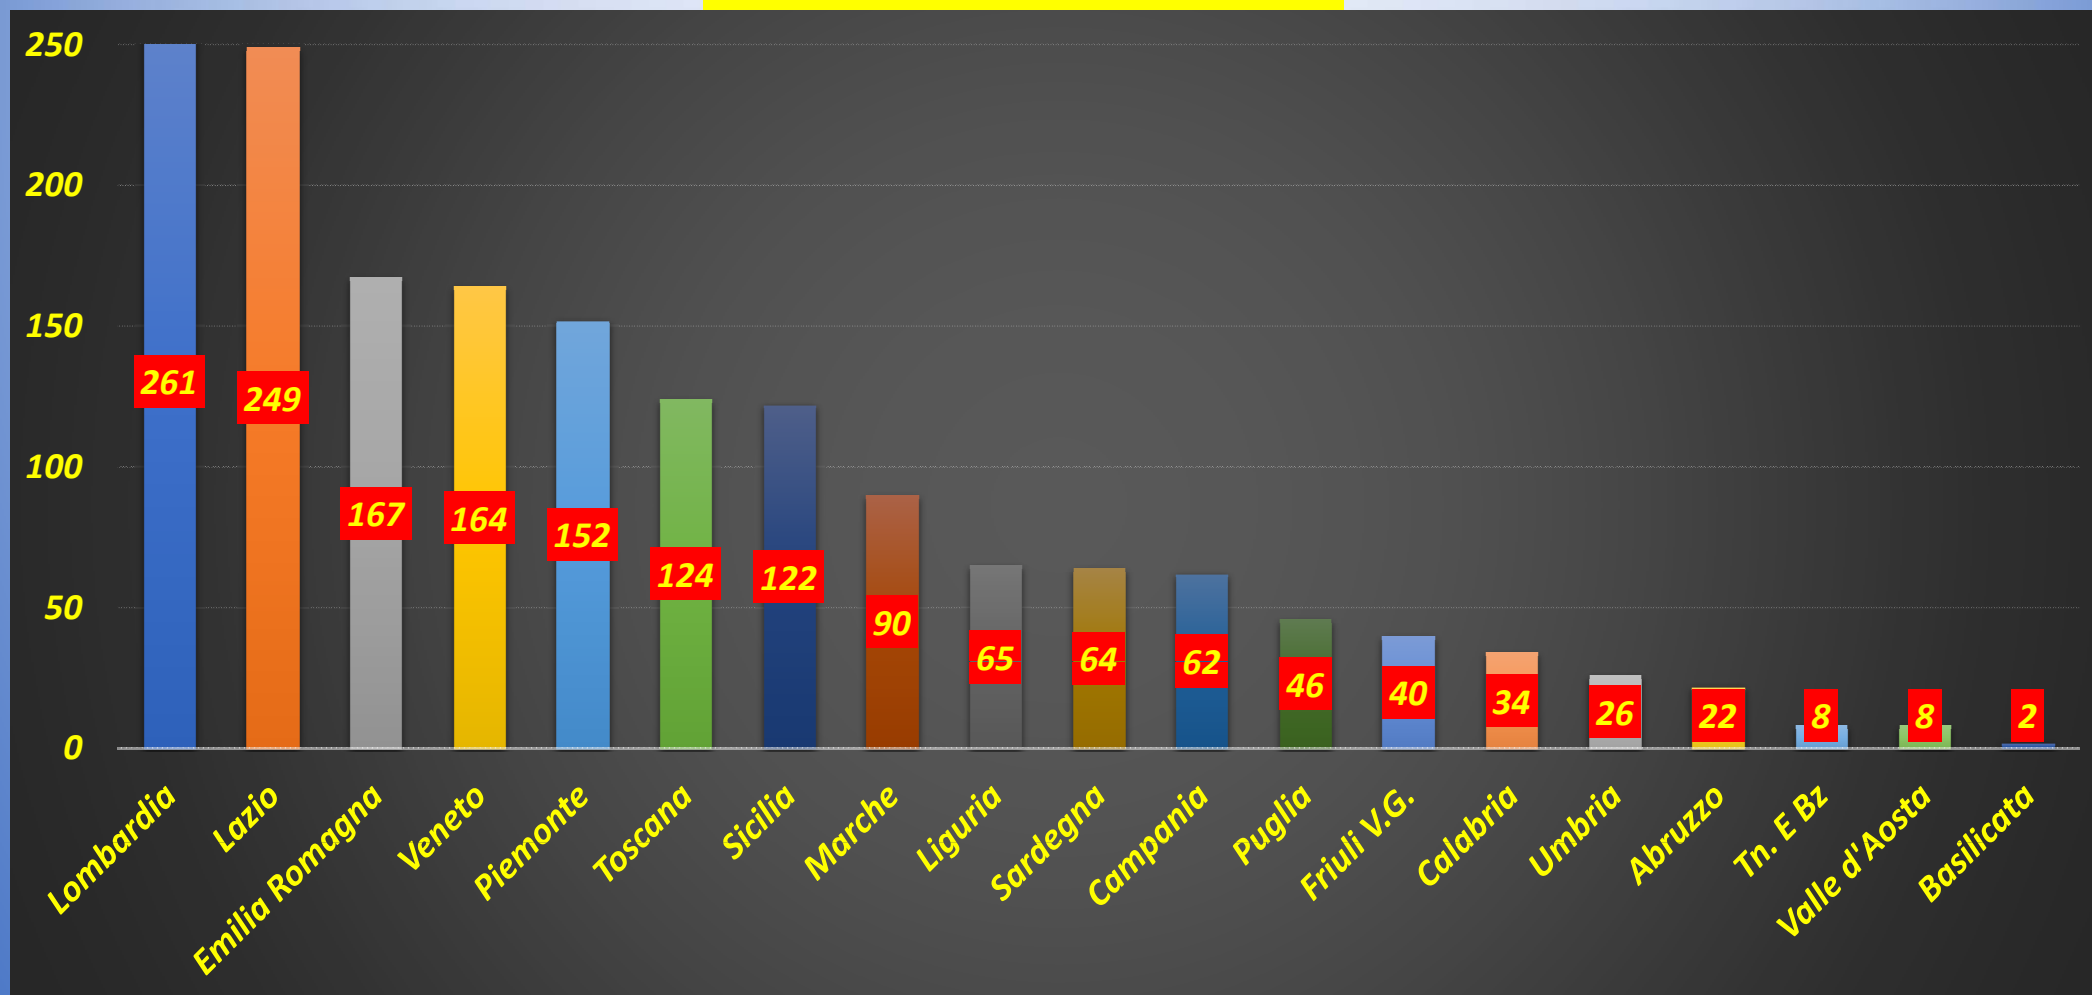

ATTIVITA' PRODUTTIVA ASD/SSD

Novembre 2023

ATTIVITA' ASD/SSD x REGIONE NOVEMBRE 2023

DETTAGLIO ATTIVITA' ASD/SSD x REGIONE NOVEMBRE 2023

DETTAGLIO ATTIVITA' ASD/SSD x REGIONE NOVEMBRE 2023

Sim.GP Giov.

DETTAGLIO ATTIVITA' ASD/SSD x REGIONE NOVEMBRE 2023

DETTAGLIO ATTIVITA' ASD/SSD x REGIONE NOVEMBRE 2023

Sim. Light

DETTAGLIO ATTIVITA' ASD/SSD x REGIONE NOVEMBRE 2023