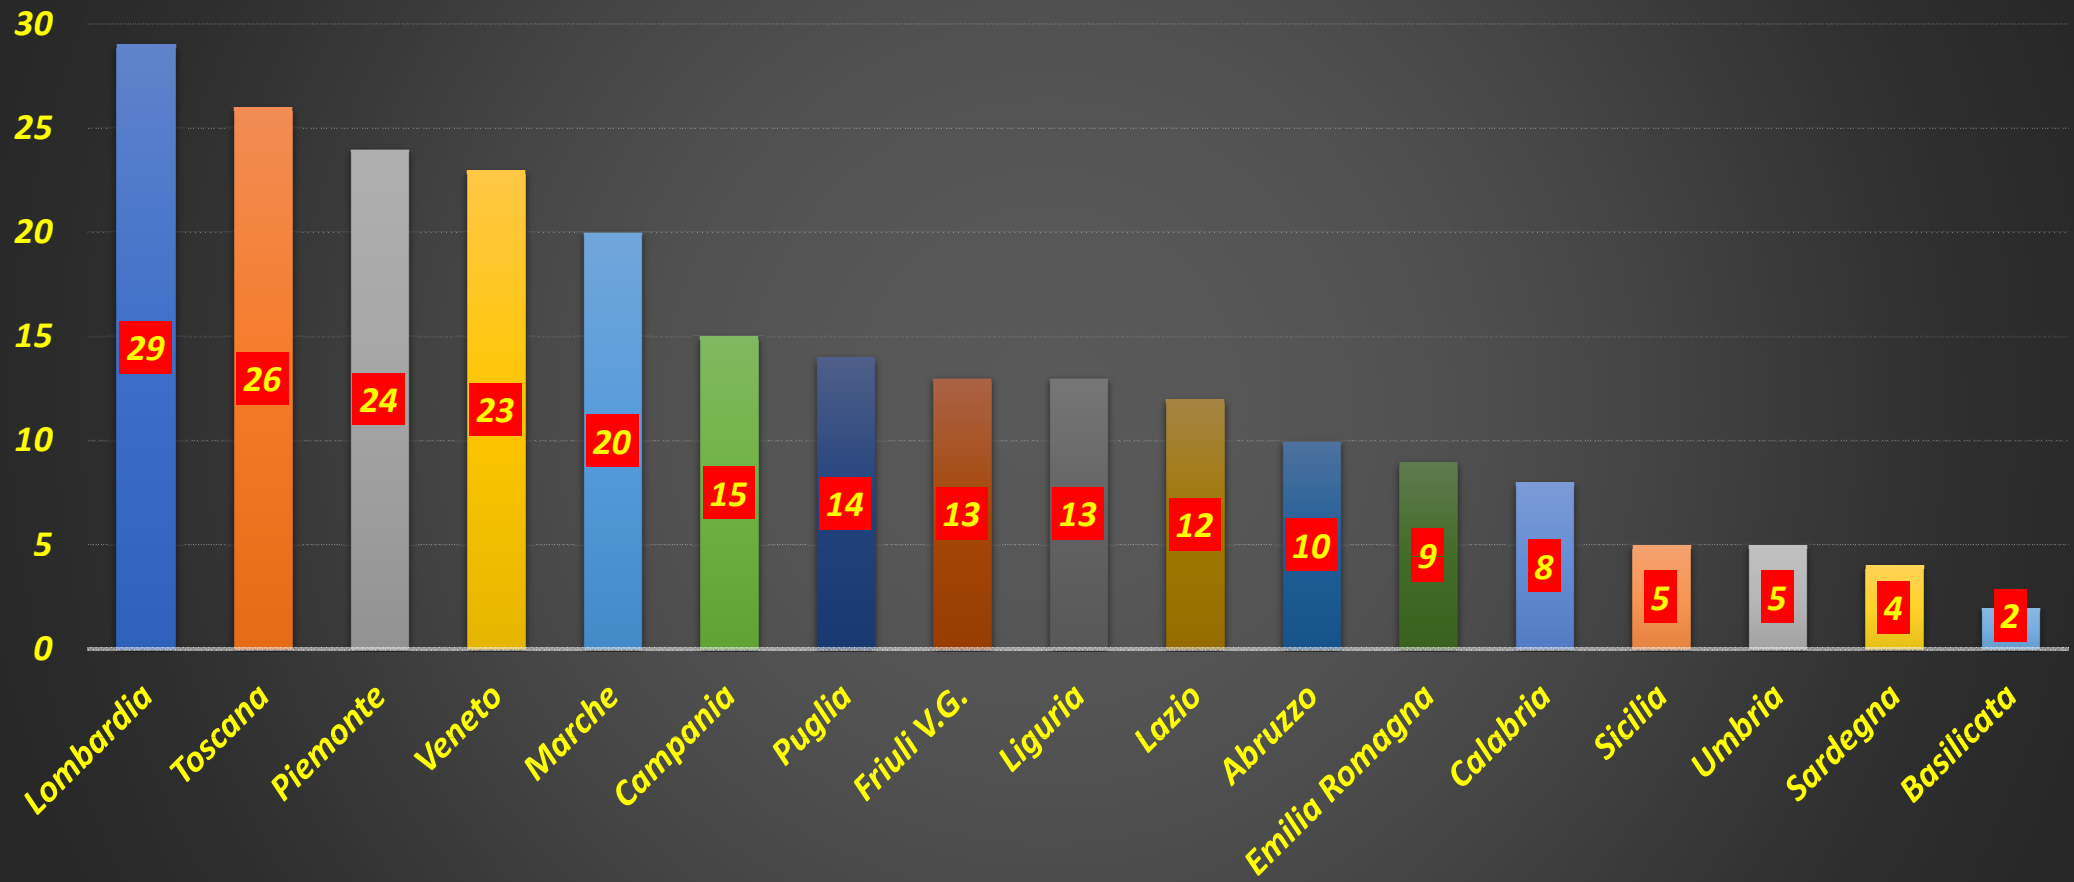

ATTIVITA' PRODUTTIVA ASD/SSD

Novembre 2023

ATTIVITA' ASD/SSD x REGIONE NOVEMBRE 2023

DETTAGLIO ATTIVITA' ASD/SSD x REGIONE NOVEMBRE 2023

DETTAGLIO ATTIVITA' ASD/SSD x REGIONE NOVEMBRE 2023

Sim.GP Giov.

DETTAGLIO ATTIVITA' ASD/SSD x REGIONE NOVEMBRE 2023

DETTAGLIO ATTIVITA' ASD/SSD x REGIONE NOVEMBRE 2023

Sim. Light

DETTAGLIO ATTIVITA' ASD/SSD x REGIONE NOVEMBRE 2023