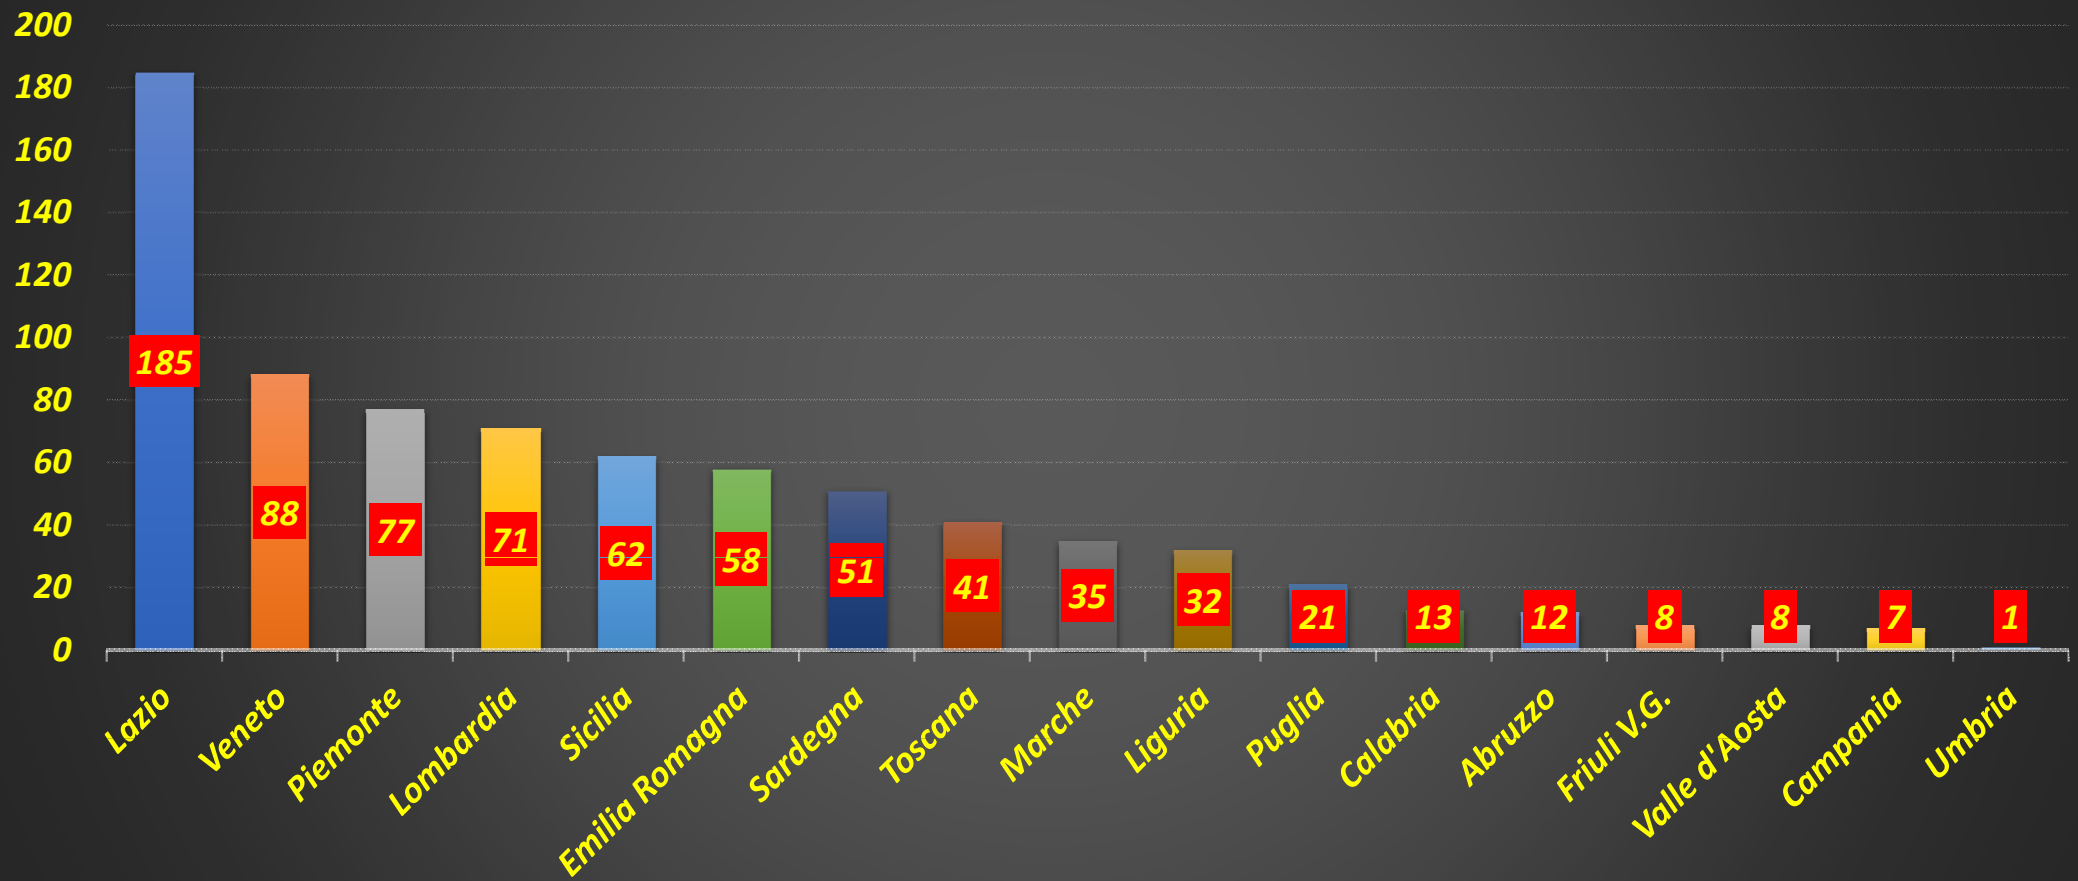

ATTIVITA' PRODUTTIVA ASD/SSD

Novembre 2023

ATTIVITA' ASD/SSD x REGIONE NOVEMBRE 2023

DETTAGLIO ATTIVITA' ASD/SSD x REGIONE NOVEMBRE 2023

DETTAGLIO ATTIVITA' ASD/SSD x REGIONE NOVEMBRE 2023

Sim.GP Giov.

DETTAGLIO ATTIVITA' ASD/SSD x REGIONE NOVEMBRE 2023

DETTAGLIO ATTIVITA' ASD/SSD x REGIONE NOVEMBRE 2023

Sim. Light

DETTAGLIO ATTIVITA' ASD/SSD x REGIONE NOVEMBRE 2023